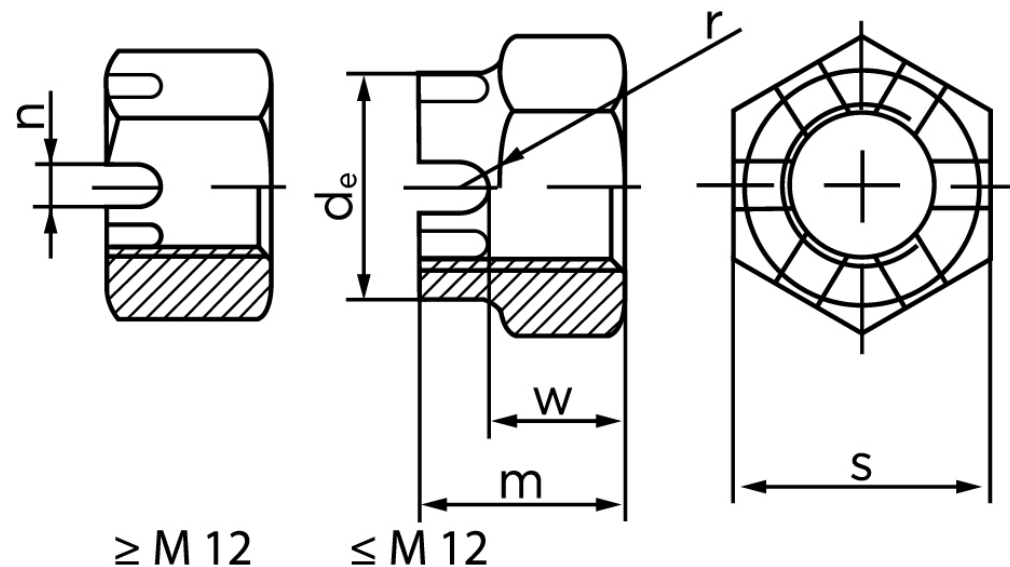

Kronemøtrik DIN 935-1 Rustfri-Syrefast A4 M8 (25 Stk)

SKU: 009359400080000

GTIN:

Norm	DIN 935
Dimensions	8
m	9,5
n _{min.}	2,5
SIISO/DIN	13
W _{max}	6,5
split pin	2x16

Bemærk disse data er vejledende, og informationerne skal anses som vejledende, Bolte.dk stiller ingen garanti eller kan stilles til ansvar for overstående datatabel. Er du i tvivl så kontakt os på 75154999.