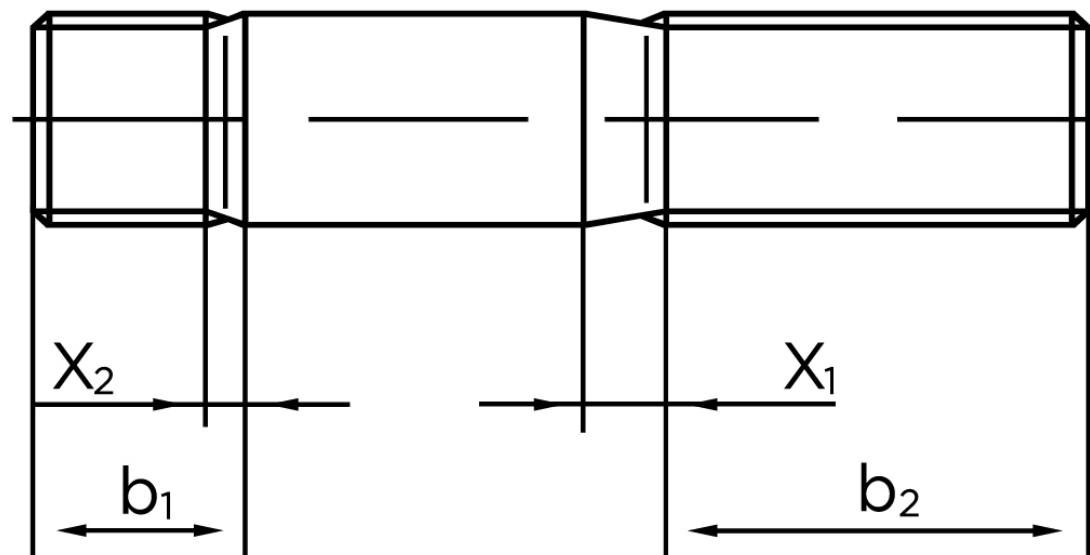

# BOLTE

KVALITETSSKRUER OG -BOLTE PÅ NETTET

## Pindbolt DIN 938 Rustfri A2, Metal-Ende ~ 1 d M10x20 (25 Stk)

SKU: 009389200100020

GTIN:

Norm	DIN 938
Dimensions	10
$b^1$	10
$x_1$	3,8
$x_2$	1.9
$b_2^1$	26
$b_2^2$	32
$b_2^3$	45
Bemærkning	$b_1$ = Indskrueningsenden $b_2$ = Møtrik enden $b_2^1$ for $l \leq 125$ mm $b_2^2$ for 125 mm $b_3$ for $l > 200$ mm