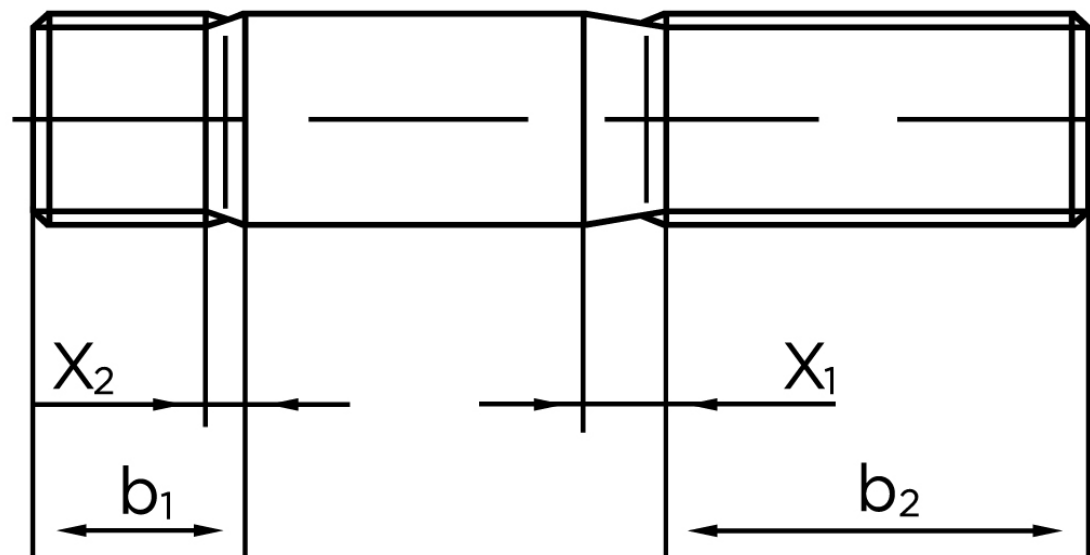

Pindbolt DIN 938 Ubehandlet Stål AD W7 Kl. 5.6, Metal-Ende ~ 1 d M10x25 (100 Stk)

SKU: 009385040100025

GTIN:

Norm	DIN 938
Dimensions	10
b^1	10
x_1	3,8
x_2	1.9
b_2^1	26
b_2^2	32
b_2^3	45
Bemærkning	b_1 = Indskrueningsenden b_2 = Møtrik enden b_2^1 for $l \leq 125$ mm b_2^2 for 125 mm b_3 for $l > 200$ mm