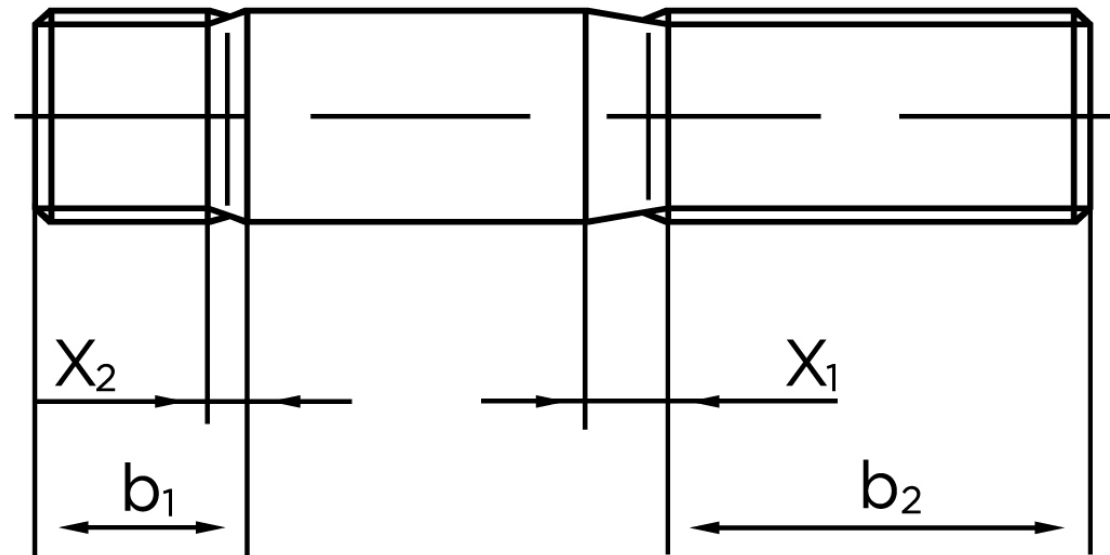

Pindbolt DIN 938 Rustfri-Syrefast A4, Metal-Ende ~ 1 d M10x25 (25 Stk)

SKU: 009389400100025

GTIN:

Norm	DIN 938
Dimensions	10
b^1	10
x_1	3,8
x_2	1.9
b_2^1	26
b_2^2	32
b_2^3	45
Bemærkning	b_1 = Indskrueningsenden b_2 = Møtrik enden b_2^1 for $l \leq 125$ mm b_2^2 for 125 mm b_3 for $l > 200$ mm