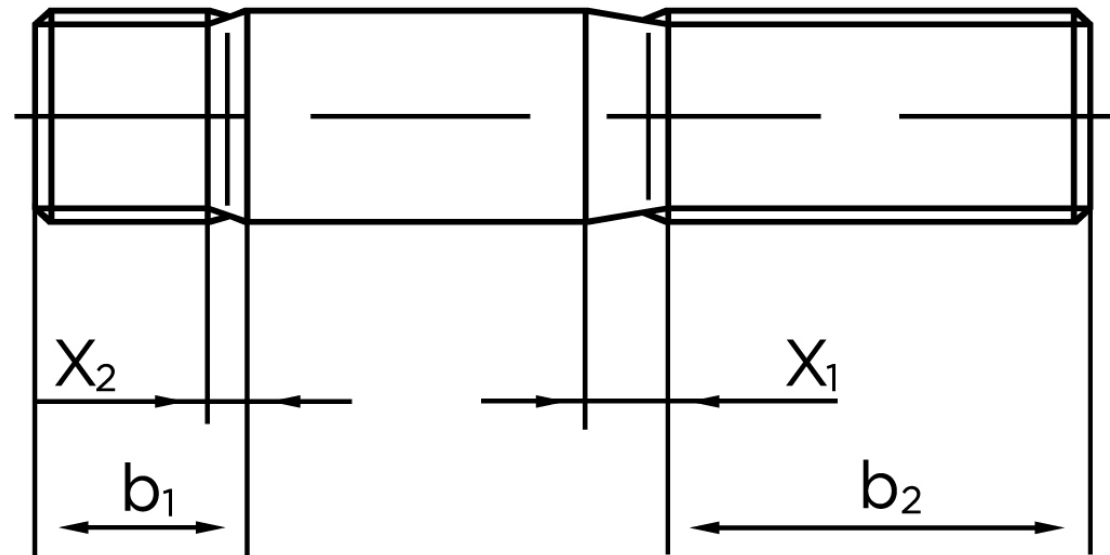

Pindbolt DIN 938 8 Elforzinket Stål kl. 5.8, Metal-Ende ~ 1 d M10x30 (50 Stk)

SKU: 009388100100030

GTIN:

Norm	DIN 938
Dimensions	10
b_1	10
x_1	3,8
x_2	1.9
b_2^1	26
b_2^2	32
b_2^3	45
Bemærkning	b_1 = Indskrueningsenden b_2 = Møtrik enden b_2^1 for $l \leq 125$ mm b_2^2 for 125 mm b_3 for $l > 200$ mm