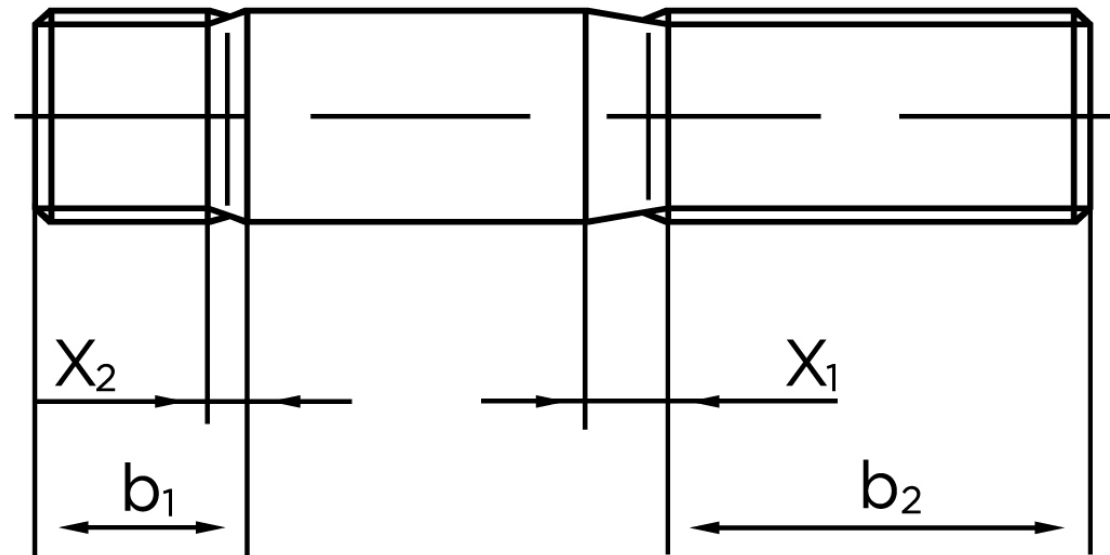

## Pindbolt DIN 938 Ubehandlet Stål Kl. 5.8, Metal-Ende ~ 1 d M10x35 (100 Stk)

SKU: 009385000100035

GTIN:

Norm	DIN 938
Dimensions	10
$b_1$	10
$x_1$	3,8
$x_2$	1.9
$b_2^1$	26
$b_2^2$	32
$b_2^3$	45
Bemærkning	$b_1$ = Indskrueningsenden $b_2$ = Møtrik enden $b_2^1$ for $l \leq 125$ mm $b_2^2$ for 125 mm $b_3$ for $l > 200$ mm