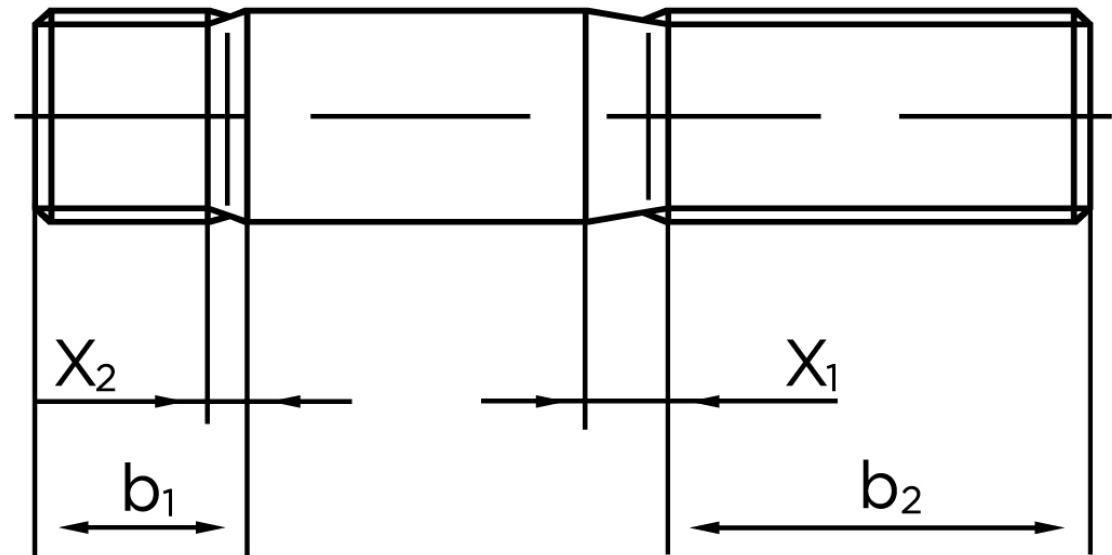

## Pindbolt DIN 938 Rustfri A2, Metal-Ende ~ 1 d M10x35 (25 Stk)

SKU: 009389200100035

GTIN:

Norm	DIN 938
Dimensions	10
$b^1$	10
$x_1$	3,8
$x_2$	1.9
$b_2^1$	26
$b_2^2$	32
$b_2^3$	45
Bemærkning	$b_1$ = Indskrueningsenden $b_2$ = Møtrik enden $b_2^1$ for $l \leq 125$ mm $b_2^2$ for 125 mm $b_3$ for $l > 200$ mm