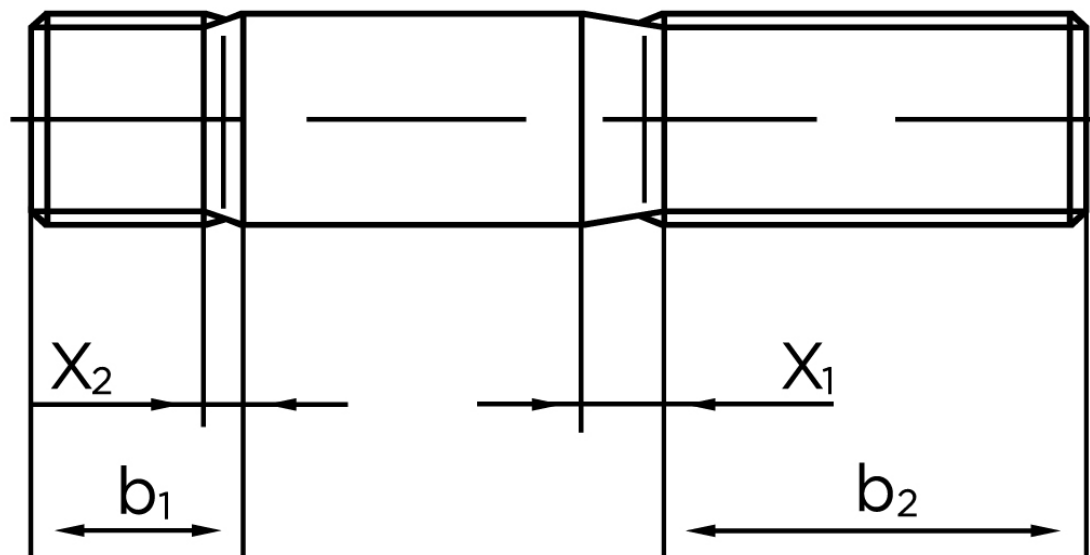

BOLTE.DK

KVALITETSSKRUER OG -BOLTE PÅ NETTET

Pindbolt DIN 938 Elforzinket Stål AD W7 kl. 5.6, Metal-Ende ~ 1 d M10x45 (100 Stk)

SKU: 009385140100045

GTIN:

Norm	DIN 938
Dimensions	10
b^1	10
x_1	3,8
x_2	1.9
b_2^1	26
b_2^2	32
b_2^3	45
Bemærkning	b_1 = Indskrueningsenden b_2 = Møtrik enden b_2^1 for $l \leq 125$ mm b_2^2 for 125 mm b_3 for $l > 200$ mm