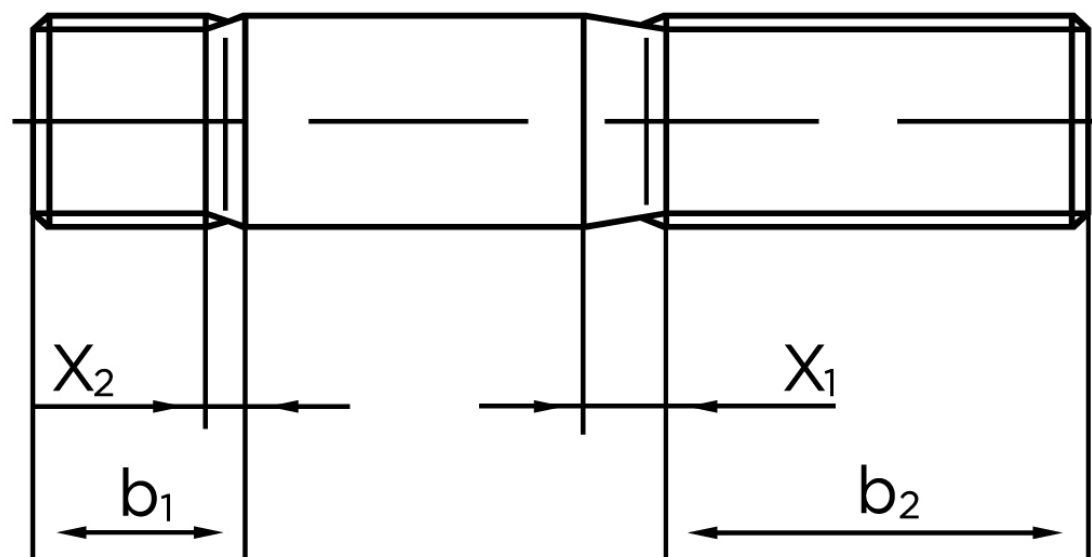

Pindbolt DIN 938 Ubehandlet Stål AD W7 Kl. 5.6, Metal-Ende ~ 1 d M10x50 (100 Stk)

SKU: 009385040100050

GTIN:

Norm	DIN 938
Dimensions	10
b^1	10
x_1	3,8
x_2	1.9
b_2^1	26
b_2^2	32
b_2^3	45
Bemærkning	b_1 = Indskrueningsenden b_2 = Møtrik enden b_2^1 for $l \leq 125$ mm b_2^2 for 125 mm b_3 for $l > 200$ mm