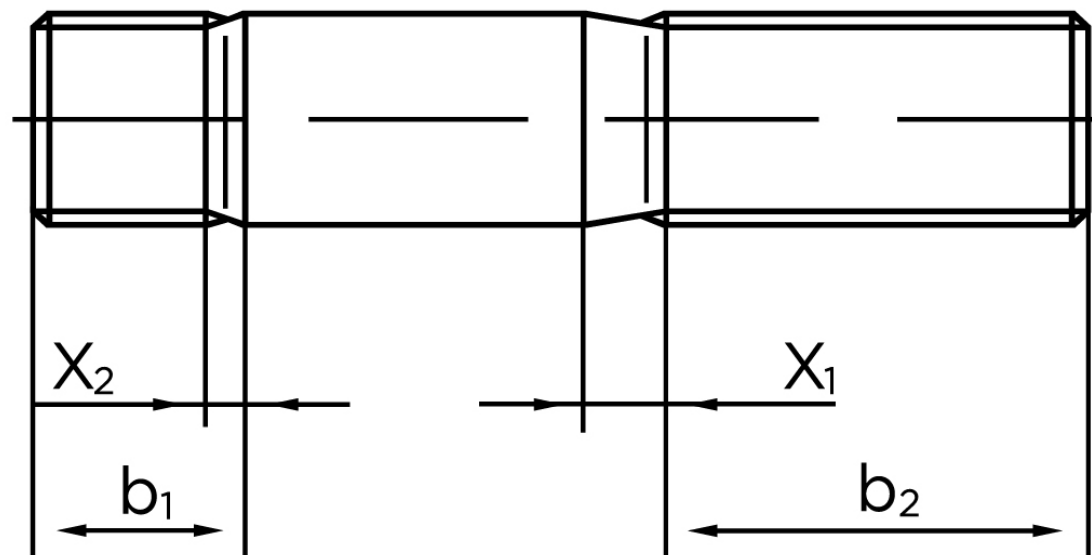

Pindbolt DIN 938 Elforzinket Stål AD W7 kl. 5.6, Metal-Ende ~ 1 d M10x50 (100 Stk)

SKU: 009385140100050

GTIN:

Norm	DIN 938
Dimensions	10
b^1	10
x_1	3,8
x_2	1.9
b_2^1	26
b_2^2	32
b_2^3	45
Bemærkning	b_1 = Indskrueningsenden b_2 = Møtrik enden b_2^1 for $l \leq 125$ mm b_2^2 for 125 mm b_3 for $l > 200$ mm