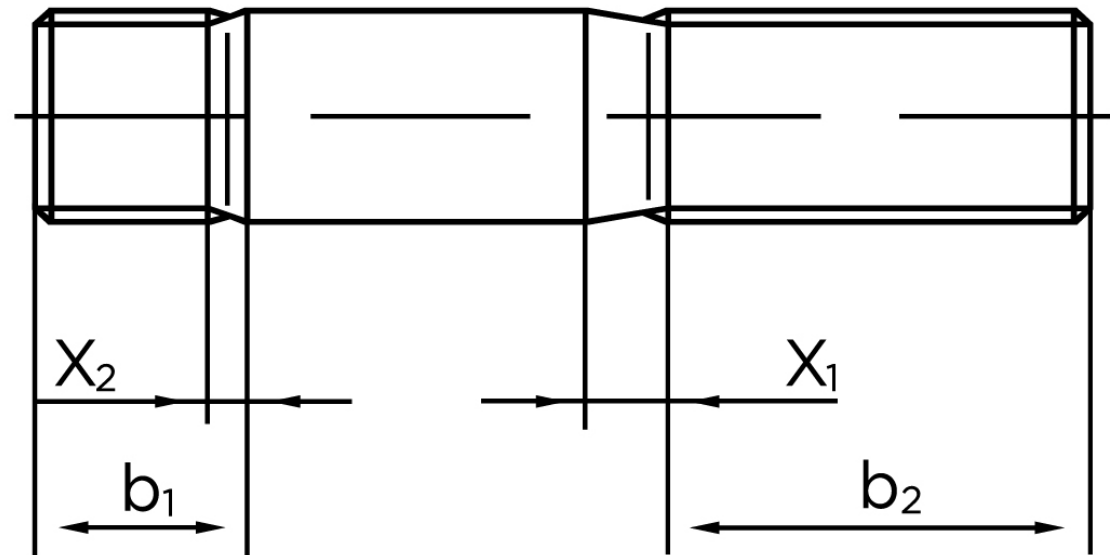

## Pindbolt DIN 938 8 Elforzinket Stål kl. 5.8, Metal-Ende ~ 1 d M10x50 (50 Stk)

SKU: 009388100100050

GTIN:

| Norm       | DIN 938   |
|------------|---|
| Dimensions | 10  |
| $b^1$      | 10  |
| $x_1$      | 3,8   |
| $x_2$      | 1.9   |
| $b_2^1$    | 26  |
| $b_2^2$    | 32  |
| $b_2^3$    | 45  |
| Bemærkning | $b_1$ = Indskrueningsenden<br>$b_2$ = Møtrik enden<br>$b_2^1$ for $l \leq 125$ mm<br>$b_2^2$ for 125 mm<br>$b_3$ for $l > 200$ mm |