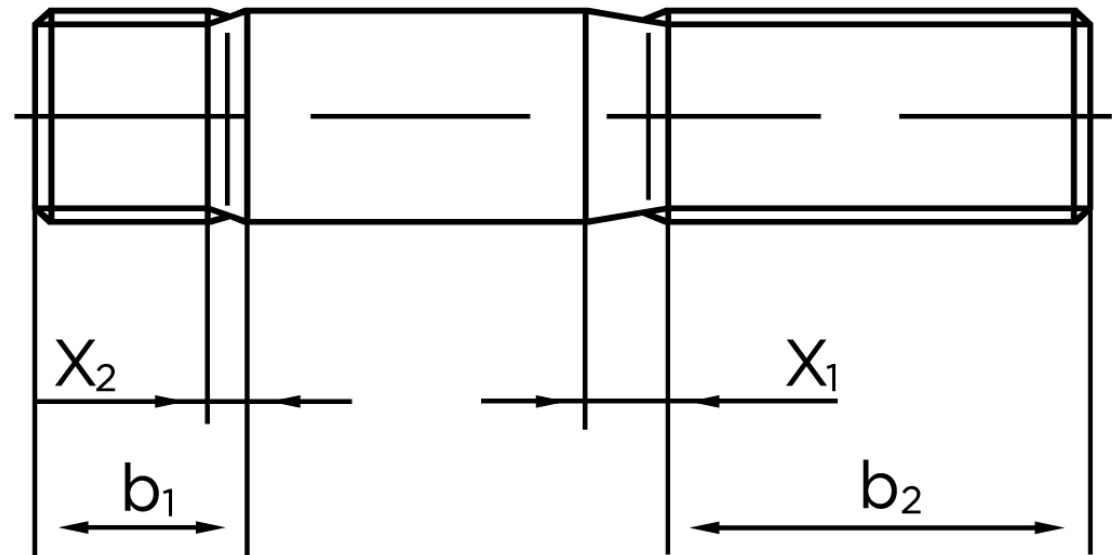

Pindbolt DIN 938 Rustfri A2, Metal-Ende ~ 1 d M10x50 (25 Stk)

SKU: 009389200100050

GTIN:

Norm	DIN 938
Dimensions	10
b^1	10
x_1	3,8
x_2	1.9
b_2^1	26
b_2^2	32
b_2^3	45
Bemærkning	b_1 = Indskrueningsenden b_2 = Møtrik enden b_2^1 for $l \leq 125$ mm b_2^2 for 125 mm b_3 for $l > 200$ mm