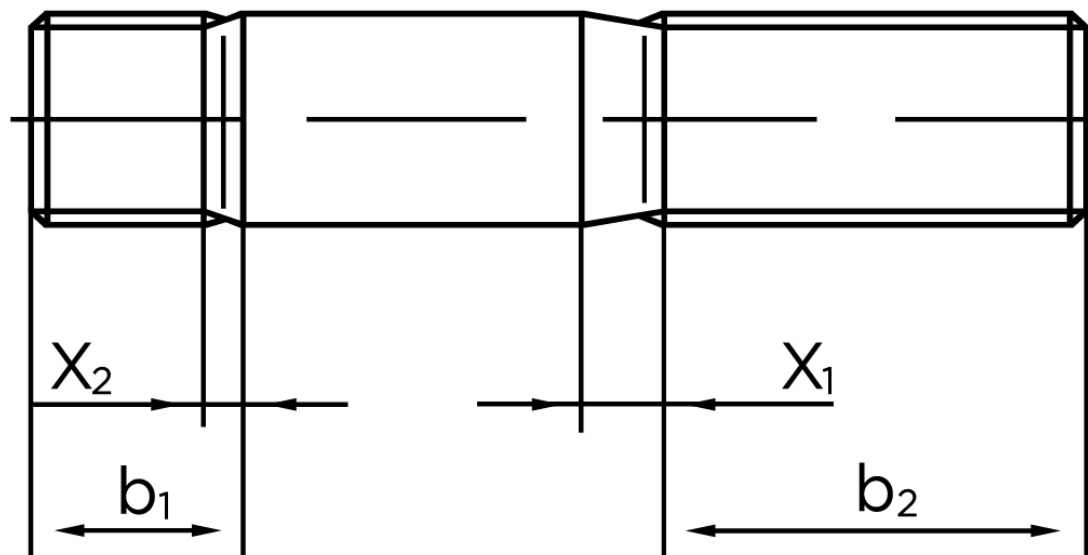

BOLTE

KVALITETSSKRUER OG -BOLTE PÅ NETTET

Pindbolt DIN 938 Rustfri-Syrefast A4, Metal-Ende ~ 1 d M10x50 (25 Stk)

SKU: 009389400100050

GTIN:

Norm	DIN 938
Dimensions	10
b^1	10
x_1	3,8
x_2	1.9
b_2^1	26
b_2^2	32
b_2^3	45
Bemærkning	b_1 = Indskrueningsenden b_2 = Møtrik enden b_2^1 for $l \leq 125$ mm b_2^2 for 125 mm b_3 for $l > 200$ mm