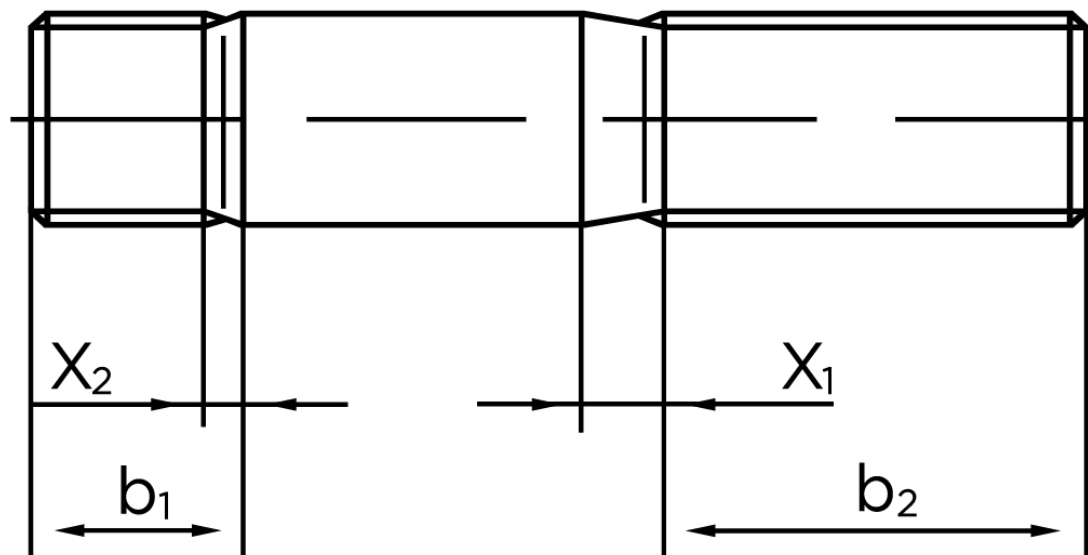

BOLTE.DK

KVALITETSSKRUER OG -BOLTE PÅ NETTET

Pindbolt DIN 938 Rustfri A2, Metal-Ende ~ 1 d M10x55 (25 Stk)

SKU: 009389200100055

GTIN:

Norm	DIN 938
Dimensions	10
b_1	10
x_1	3,8
x_2	1.9
b_2^1	26
b_2^2	32
b_2^3	45
Bemærkning	b_1 = Indskrueningsenden b_2 = Møtrik enden b_2^1 for $l \leq 125$ mm b_2^2 for 125 mm b_3 for $l > 200$ mm