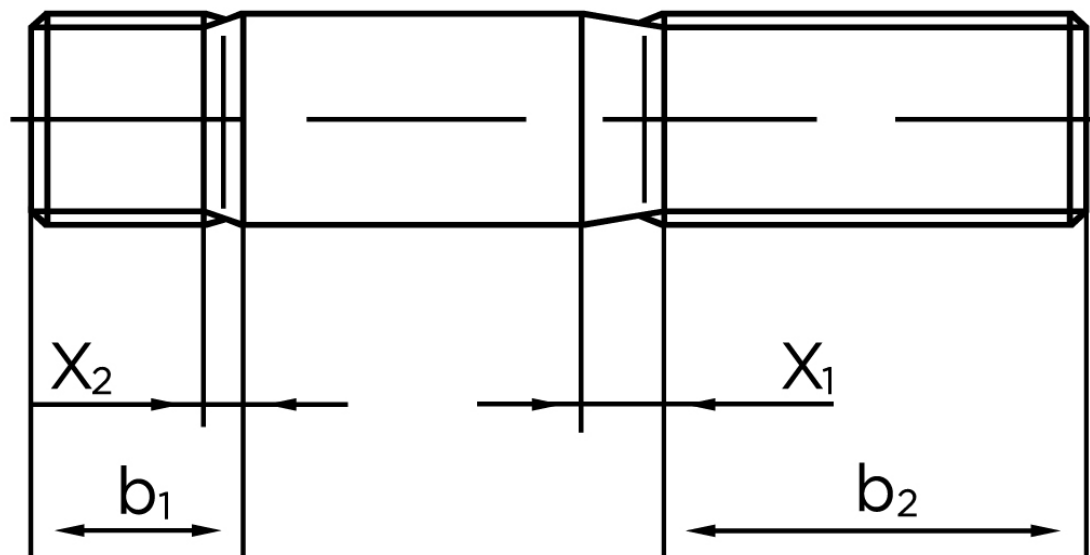

# BOLTE

KVALITETSSKRUER OG -BOLTE PÅ NETTET

## Pindbolt DIN 938 8 Elforzinket Stål kl. 5.8, Metal-Ende ~ 1 d M10x60 (50 Stk)

SKU: 009388100100060

GTIN:

Norm	DIN 938
Dimensions	10
$b_1$	10
$x_1$	3,8
$x_2$	1.9
$b_2^1$	26
$b_2^2$	32
$b_2^3$	45
Bemærkning	$b_1$ = Indskrueningsenden $b_2$ = Møtrik enden $b_2^1$ for $l \leq 125$ mm $b_2^2$ for 125 mm $b_3$ for $l > 200$ mm