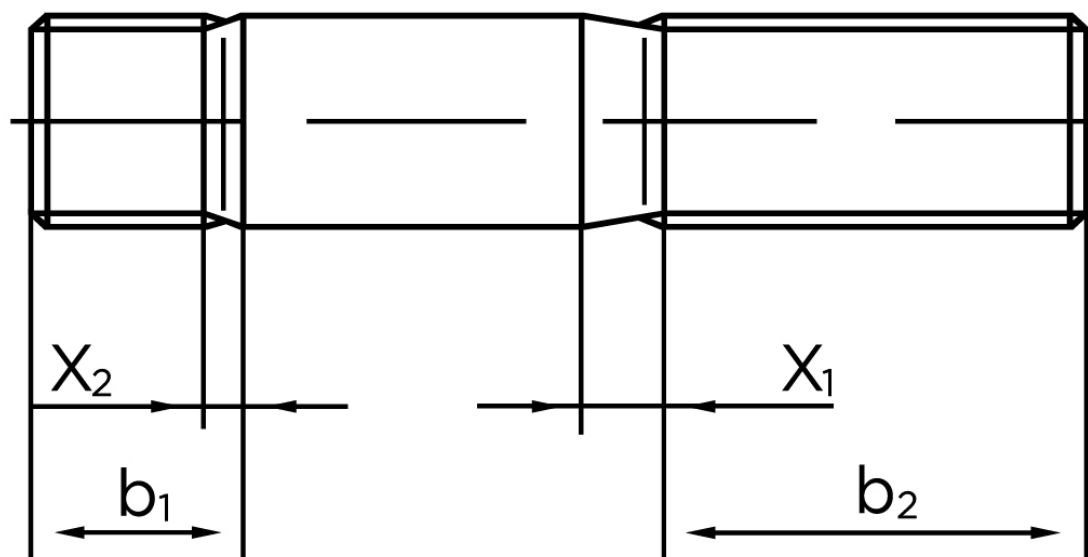

BOLTE

KVALITETSSKRUER OG -BOLTE PÅ NETTET

Pindbolt DIN 938 Rustfri-Syrefast A4, Metal-Ende ~ 1 d M10x60 (25 Stk)

SKU: 009389400100060

GTIN:

Norm	DIN 938
Dimensions	10
b^1	10
x_1	3,8
x_2	1.9
b_2^1	26
b_2^2	32
b_2^3	45
Bemærkning	b_1 = Indskrueningsenden b_2 = Møtrik enden b_2^1 for $l \leq 125$ mm b_2^2 for 125 mm b_3 for $l > 200$ mm