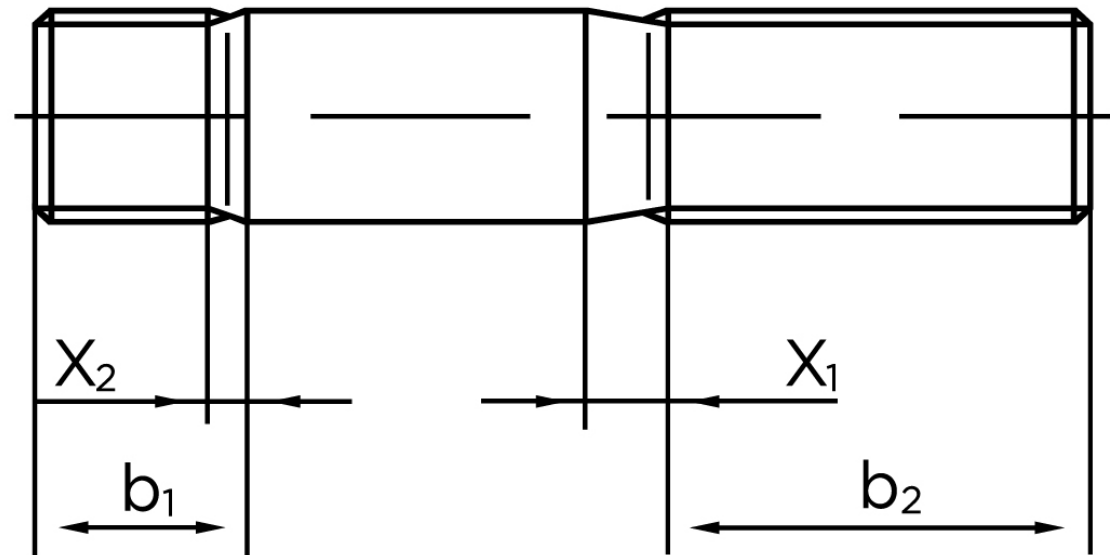

BOLTE

KVALITETSSKRUER OG -BOLTE PÅ NETTET

Pindbolt DIN 938 Rustfri-Syrefast A4, Metal-Ende ~ 1 d M10x65 (25 Stk)

SKU: 009389400100065

GTIN:

Norm	DIN 938
Dimensions	10
b^1	10
x_1	3,8
x_2	1.9
b_2^1	26
b_2^2	32
b_2^3	45
Bemærkning	b_1 = Indskrueningsenden b_2 = Møtrik enden b_2^1 for $l \leq 125$ mm b_2^2 for 125 mm b_3 for $l > 200$ mm