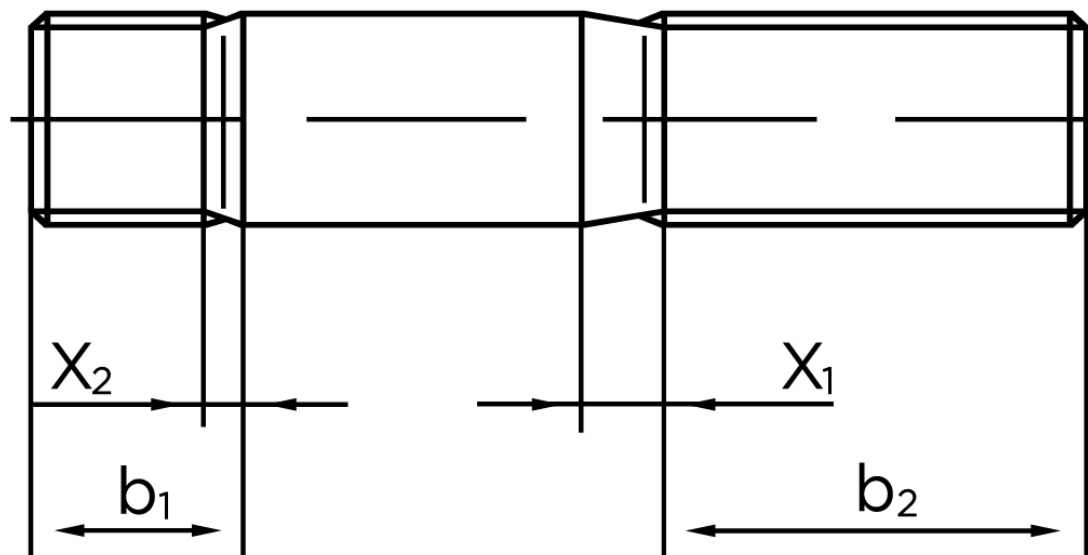

BOLTE

KVALITETSSKRUER OG -BOLTE PÅ NETTET

Pindbolt DIN 938 Rustfri A2, Metal-Ende ~ 1 d M10x70 (25 Stk)

SKU: 009389200100070

GTIN:

Norm	DIN 938
Dimensions	10
b^1	10
x_1	3,8
x_2	1.9
b_2^1	26
b_2^2	32
b_2^3	45
Bemærkning	b_1 = Indskrueningsenden b_2 = Møtrik enden b_2^1 for $l \leq 125$ mm b_2^2 for 125 mm b_3 for $l > 200$ mm