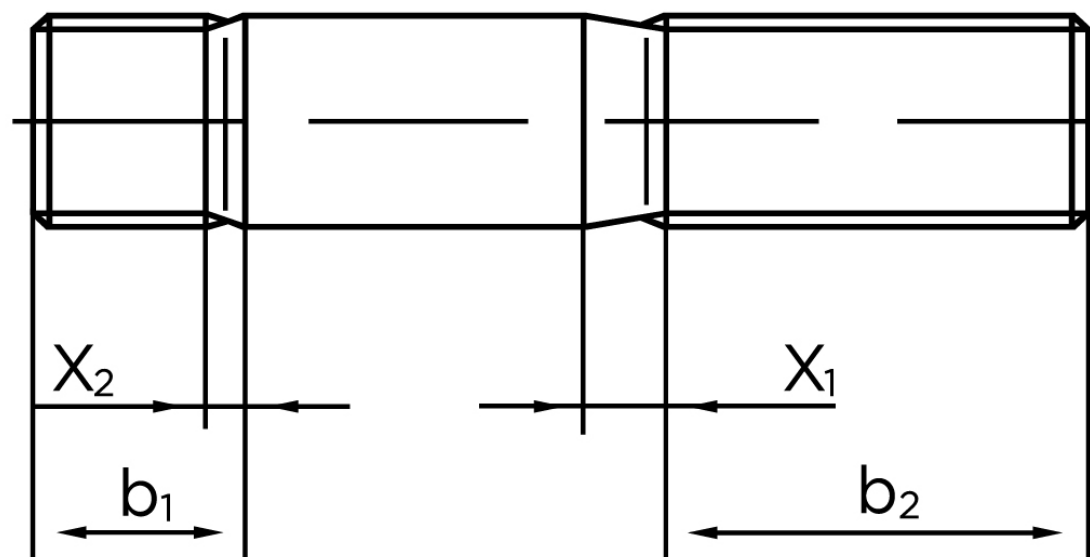

Pindbolt DIN 938 Rustfri-Syrefast A4, Metal-Ende ~ 1 d M10x80 (25 Stk)

SKU: 009389400100080

GTIN:

Norm	DIN 938
Dimensions	10
b^1	10
x_1	3,8
x_2	1.9
b_2^1	26
b_2^2	32
b_2^3	45
Bemærkning	b_1 = Indskrueningsenden b_2 = Møtrik enden b_2^1 for $l \leq 125$ mm b_2^2 for 125 mm b_3 for $l > 200$ mm