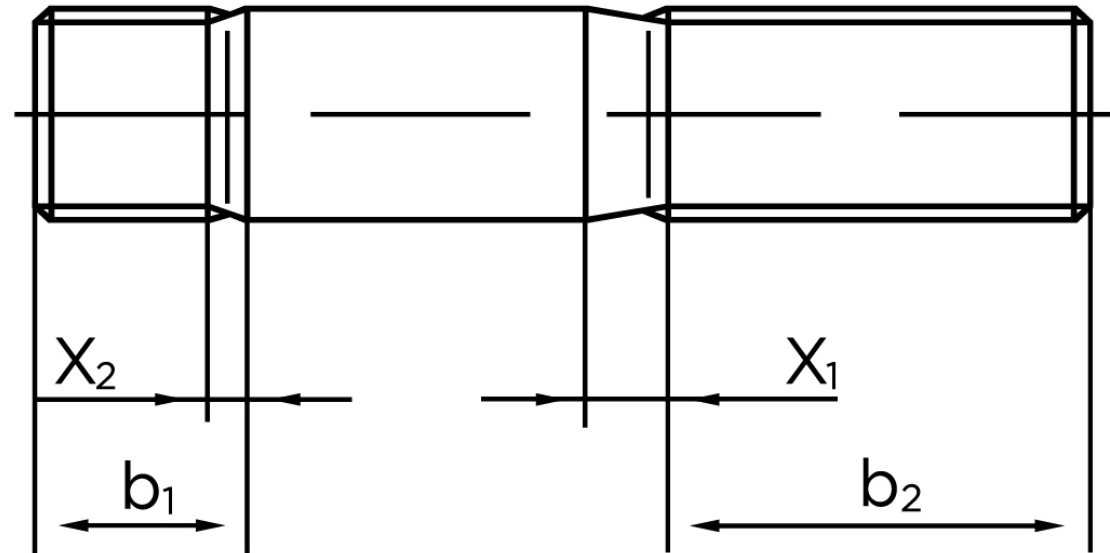

Pindbolt DIN 938 Ubehandlet Stål Kl. 5.8, Metal-Ende ~ 1 d M12x100 (25 Stk)

SKU: 009385000120100

GTIN:

Norm	DIN 938
Dimensions	12
b^1	12
x_1	4,3
x_2	2.2
b_2^1	30
b_2^2	36
b_2^3	49
Bemærkning	b_1 = Indskrueningsenden b_2 = Møtrik enden b_2^1 for $l \leq 125$ mm b_2^2 for 125 mm b_3 for $l > 200$ mm