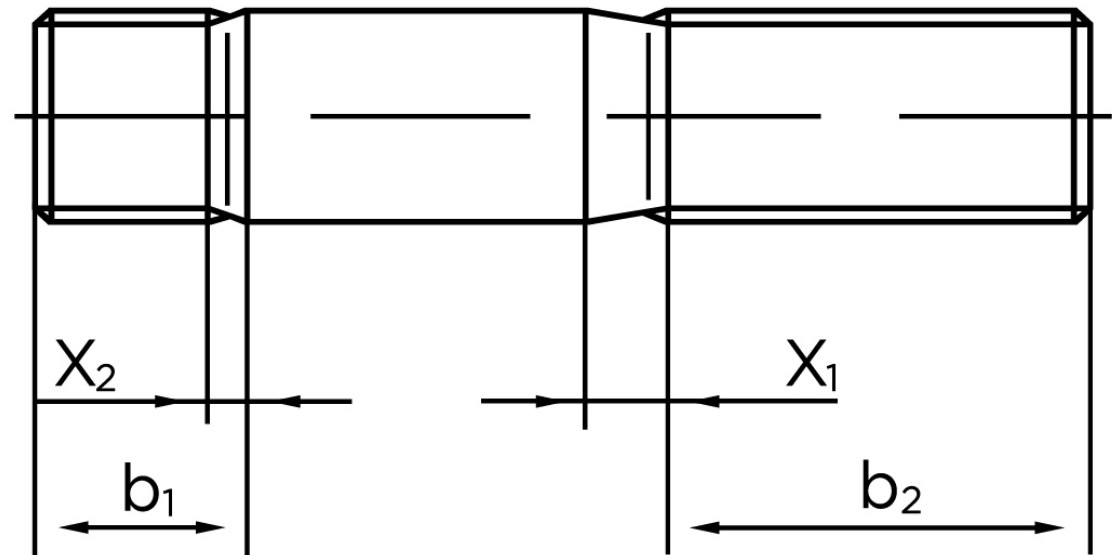

# BOLTE

KVALITETSSKRUER OG -BOLTE PÅ NETTET

## Pindbolt DIN 938 Rustfri A2, Metal-Ende ~ 1 d M12x100 (10 Stk)

SKU: 009389200120100

GTIN:

Norm	DIN 938
Dimensions	12
$b^1$	12
$x_1$	4,3
$x_2$	2.2
$b_2^1$	30
$b_2^2$	36
$b_2^3$	49
Bemærkning	$b_1$ = Indskrueningsenden $b_2$ = Møtrik enden $b_2^1$ for $l \leq 125$ mm $b_2^2$ for 125 mm $b_3$ for $l > 200$ mm