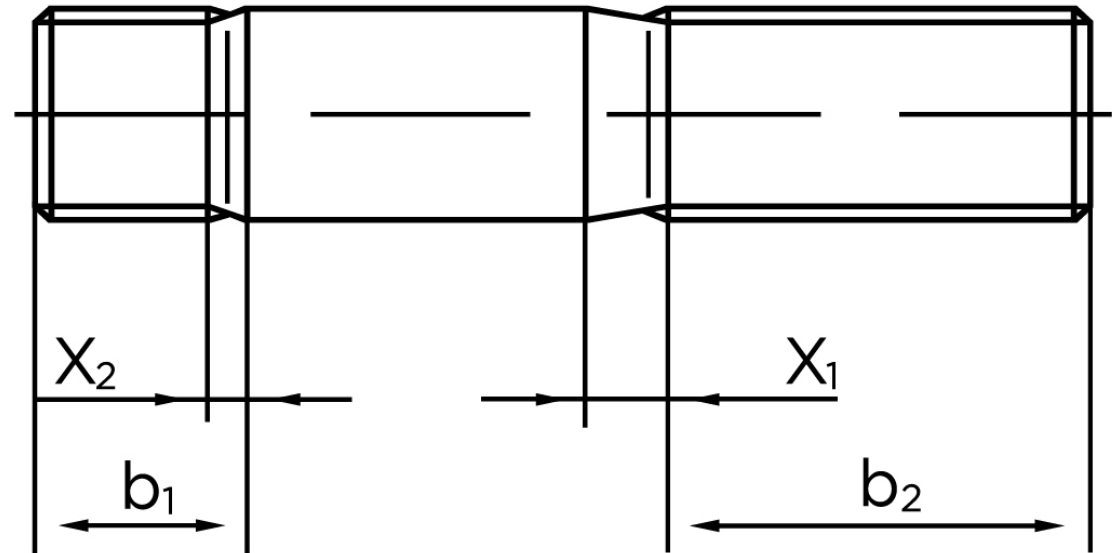

Pindbolt DIN 938 Ubehandlet Stål Kl. 5.8, Metal-Ende ~ 1 d M12x110 (25 Stk)

SKU: 009385000120110

GTIN:

Norm	DIN 938
Dimensions	12
b^1	12
x_1	4,3
x_2	2.2
b_2^1	30
b_2^2	36
b_2^3	49
Bemærkning	b_1 = Indskrueningsenden b_2 = Møtrik enden b_2^1 for $l \leq 125$ mm b_2^2 for 125 mm b_3 for $l > 200$ mm