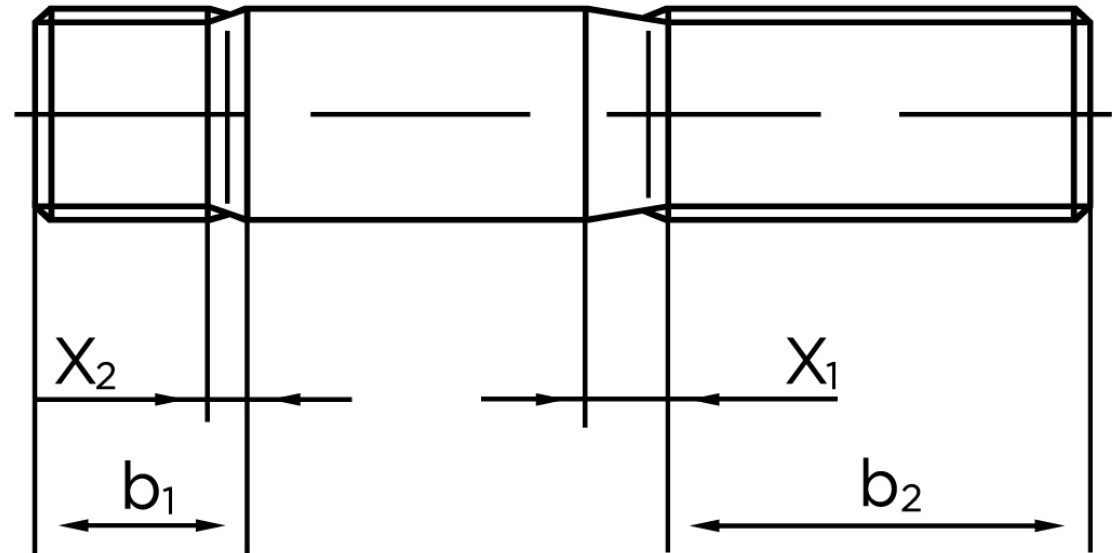

Pindbolt DIN 938 Ubehandlet Stål Kl. 5.8, Metal-Ende ~ 1 d M12x120 (25 Stk)

SKU: 009385000120120

GTIN:

Norm	DIN 938
Dimensions	12
b^1	12
x_1	4,3
x_2	2.2
b_2^1	30
b_2^2	36
b_2^3	49
Bemærkning	b_1 = Indskrueningsenden b_2 = Møtrik enden b_2^1 for $l \leq 125$ mm b_2^2 for 125 mm b_3 for $l > 200$ mm