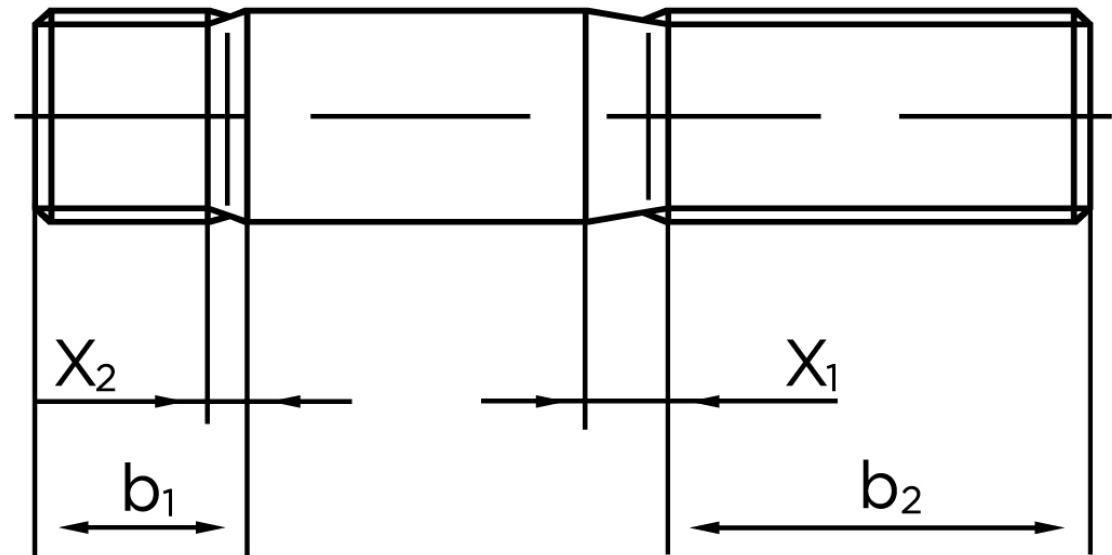

## Pindbolt DIN 938 Ubehandlet Stål Kl. 5.8, Metal-Ende ~ 1 d M12x25 (100 Stk)

SKU: 009385000120025

GTIN:

Norm	DIN 938
Dimensions	12
$b_1$	12
$x_1$	4,3
$x_2$	2.2
$b_2^1$	30
$b_2^2$	36
$b_2^3$	49
Bemærkning	$b_1$ = Indskrueningsenden $b_2$ = Møtrik enden $b_2^1$ for $l \leq 125$ mm $b_2^2$ for 125 mm $b_3$ for $l > 200$ mm