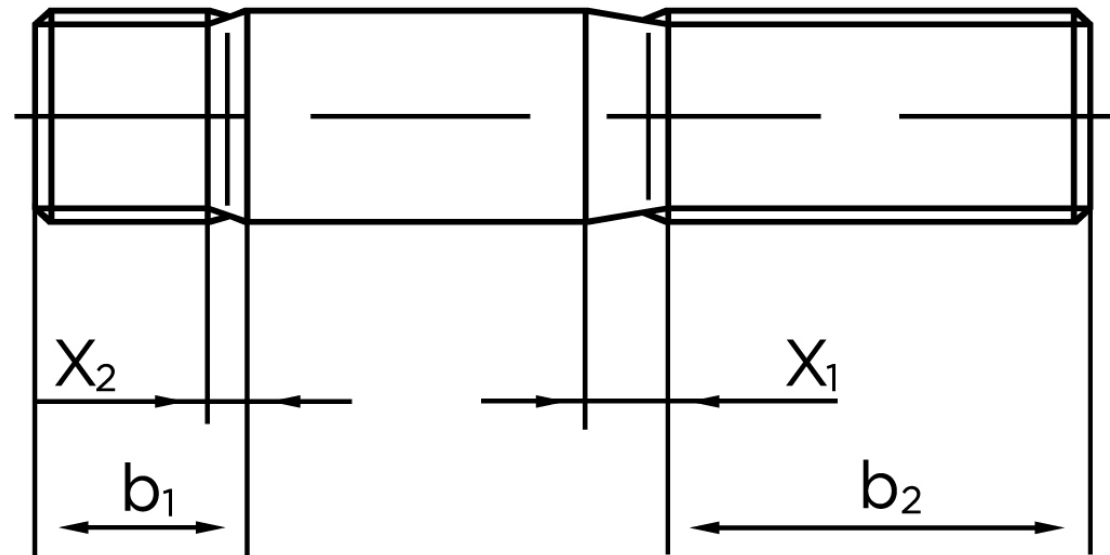

## Pindbolt DIN 938 Elforzinket Stål kl. 5.8, Metal-Ende ~ 1 d M12x25 (100 Stk)

SKU: 009385100120025

GTIN:

Norm	DIN 938
Dimensions	12
$b^1$	12
$x_1$	4,3
$x_2$	2.2
$b_2^1$	30
$b_2^2$	36
$b_2^3$	49
Bemærkning	$b_1$ = Indskrueningsenden $b_2$ = Møtrik enden $b_2^1$ for $l \leq 125$ mm $b_2^2$ for 125 mm $b_3$ for $l > 200$ mm