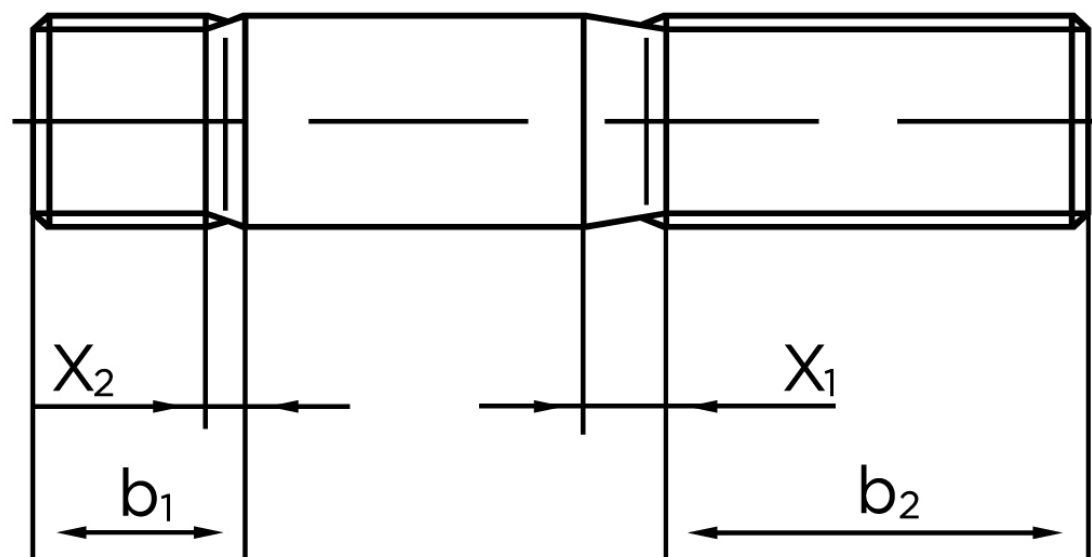

## Pindbolt DIN 938 Elforzinket Stål AD W7 kl. 5.6, Metal-Ende ~ 1 d M12x25 (100 Stk)

SKU: 009385140120025

GTIN:

Norm	DIN 938
Dimensions	12
$b^1$	12
$x_1$	4,3
$x_2$	2.2
$b_2^1$	30
$b_2^2$	36
$b_2^3$	49
Bemærkning	$b_1$ = Indskrueningsenden $b_2$ = Møtrik enden $b_2^1$ for $l \leq 125$ mm $b_2^2$ for 125 mm $b_3$ for $l > 200$ mm