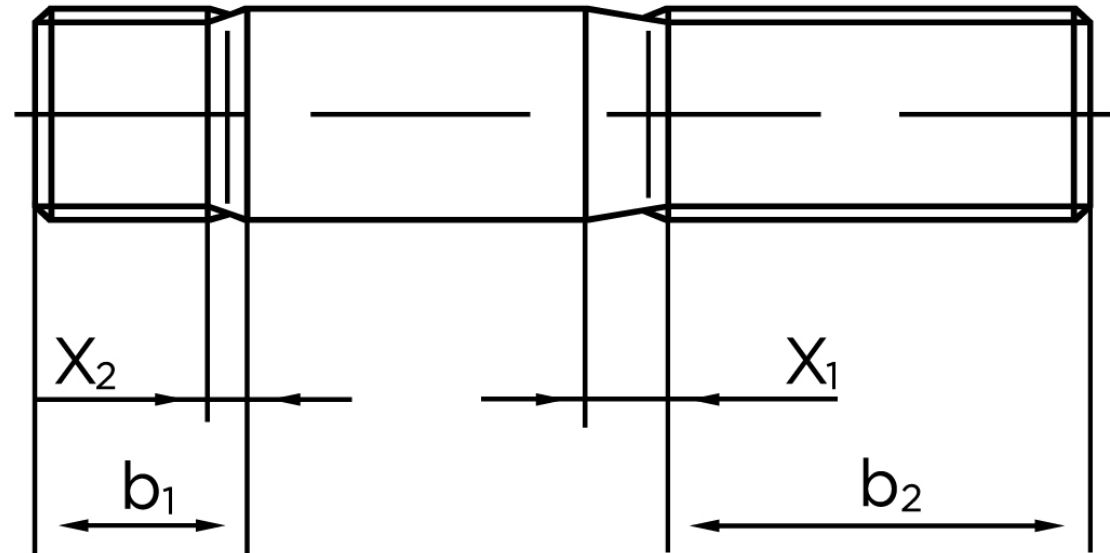

## Pindbolt DIN 938 8 Elforzinket Stål kl. 5.8, Metal-Ende ~ 1 d M12x25 (50 Stk)

SKU: 009388100120025

GTIN:

Norm	DIN 938
Dimensions	12
$b^1$	12
$x_1$	4,3
$x_2$	2.2
$b_2^1$	30
$b_2^2$	36
$b_2^3$	49
Bemærkning	$b_1$ = Indskrueningsenden $b_2$ = Møtrik enden $b_2^1$ for $l \leq 125$ mm $b_2^2$ for 125 mm $b_3$ for $l > 200$ mm