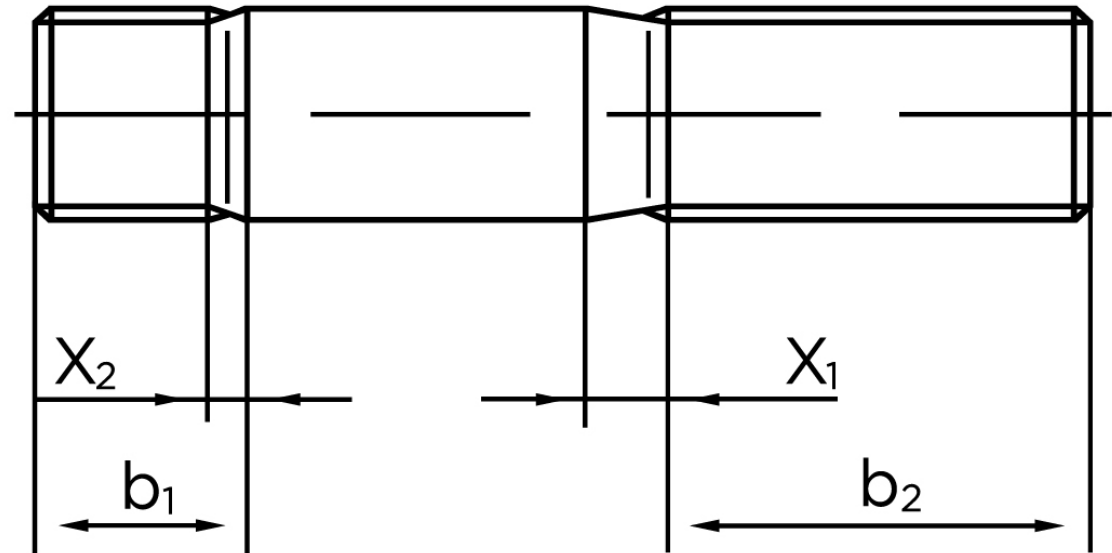

Pindbolt DIN 938 Rustfri A2, Metal-Ende ~ 1 d M12x25 (25 Stk)

SKU: 009389200120025

GTIN:

| Norm | DIN 938 |
|------------|---|
| Dimensions | 12 |
| b^1 | 12 |
| x_1 | 4,3 |
| x_2 | 2.2 |
| b_2^1 | 30 |
| b_2^2 | 36 |
| b_2^3 | 49 |
| Bemærkning | b_1 = Indskrueningsenden b_2 = Møtrik enden b_2^1 for $l \leq 125$ mm b_2^2 for 125 mm b_3 for $l > 200$ mm |