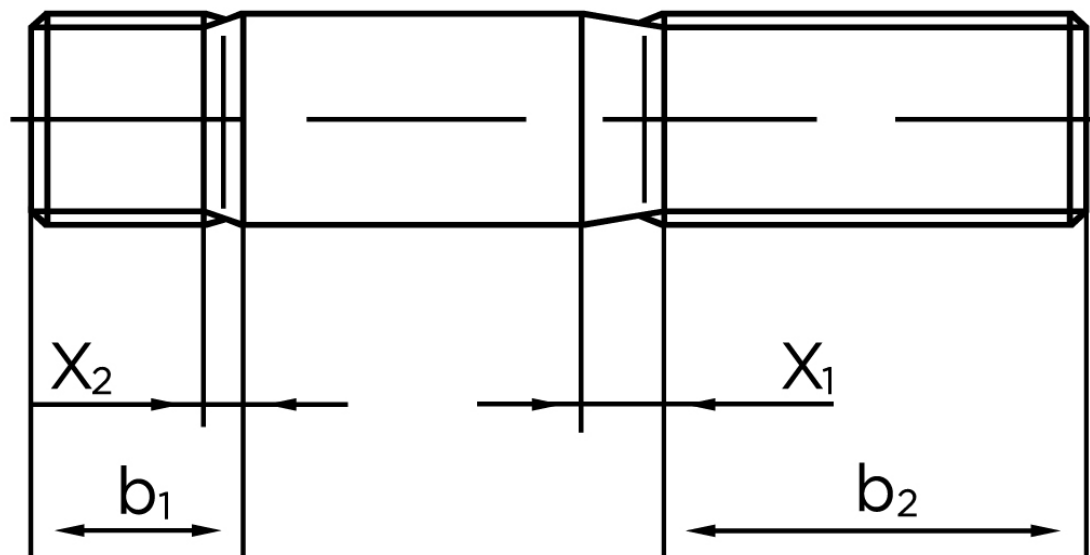

BOLTE

KVALITETSSKRUER OG -BOLTE PÅ NETTET

Pindbolt DIN 938 Rustfri-Syrefast A4, Metal-Ende ~ 1 d M12x25 (25 Stk)

SKU: 009389400120025

GTIN:

Norm	DIN 938
Dimensions	12
b^1	12
x_1	4,3
x_2	2.2
b_2^1	30
b_2^2	36
b_2^3	49
Bemærkning	b_1 = Indskrueningsenden b_2 = Møtrik enden b_2^1 for $l \leq 125$ mm b_2^2 for 125 mm b_3 for $l > 200$ mm