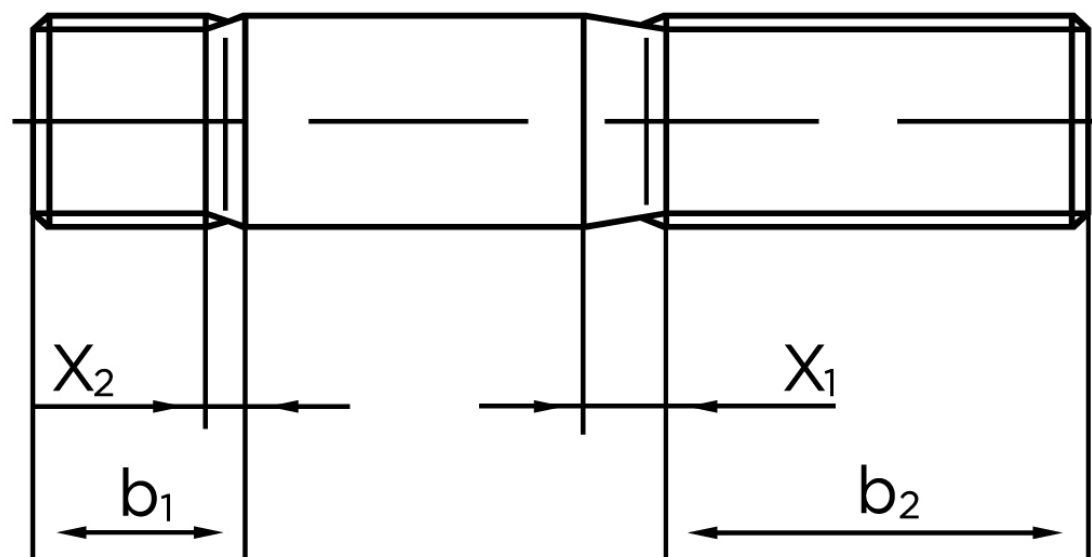

Pindbolt DIN 938 Ubehandlet Stål AD W7 Kl. 5.6, Metal-Ende ~ 1 d M12x30 (100 Stk)

SKU: 009385040120030

GTIN:

Norm	DIN 938
Dimensions	12
b_1	12
x_1	4,3
x_2	2.2
b_2^1	30
b_2^2	36
b_2^3	49
Bemærkning	b_1 = Indskrueningsenden b_2 = Møtrik enden b_2^1 for $l \leq 125$ mm b_2^2 for 125 mm b_3 for $l > 200$ mm