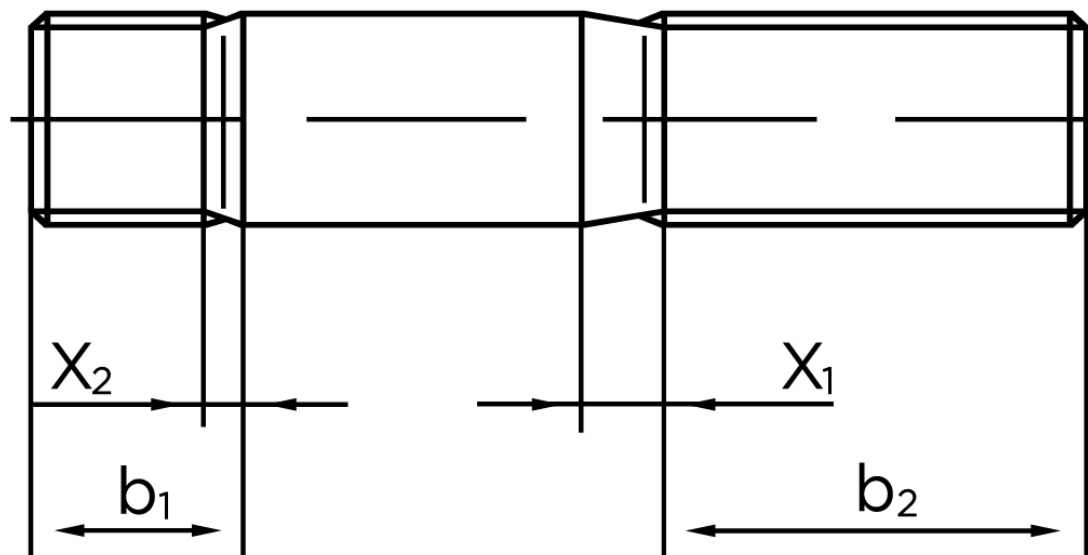

BOLTE

KVALITETSSKRUER OG -BOLTE PÅ NETTET

Pindbolt DIN 938 Elforzinket Stål kl. 5.8, Metal-Ende ~ 1 d M12x30 (100 Stk)

SKU: 009385100120030

GTIN:

Norm	DIN 938
Dimensions	12
b^1	12
x_1	4,3
x_2	2.2
b_2^1	30
b_2^2	36
b_2^3	49
Bemærkning	b_1 = Indskrueningsenden b_2 = Møtrik enden b_2^1 for $l \leq 125$ mm b_2^2 for 125 mm b_3 for $l > 200$ mm