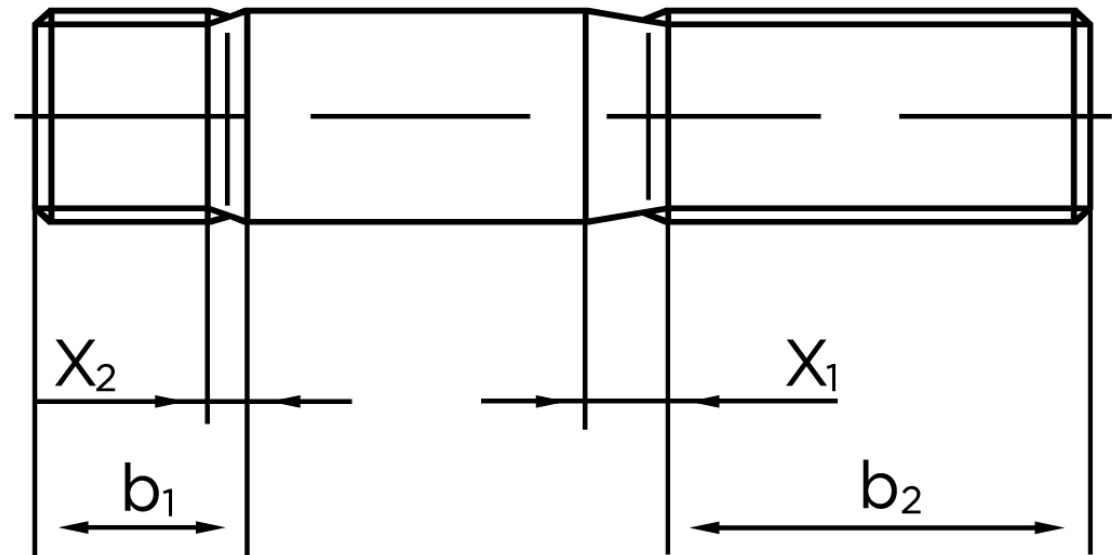

## Pindbolt DIN 938 Rustfri A2, Metal-Ende ~ 1 d M12x30 (25 Stk)

SKU: 009389200120030

GTIN:

Norm	DIN 938
Dimensions	12
$b^1$	12
$x_1$	4,3
$x_2$	2.2
$b_2^1$	30
$b_2^2$	36
$b_2^3$	49
Bemærkning	$b_1$ = Indskrueningsenden $b_2$ = Møtrik enden $b_2^1$ for $l \leq 125$ mm $b_2^2$ for 125 mm $b_3$ for $l > 200$ mm