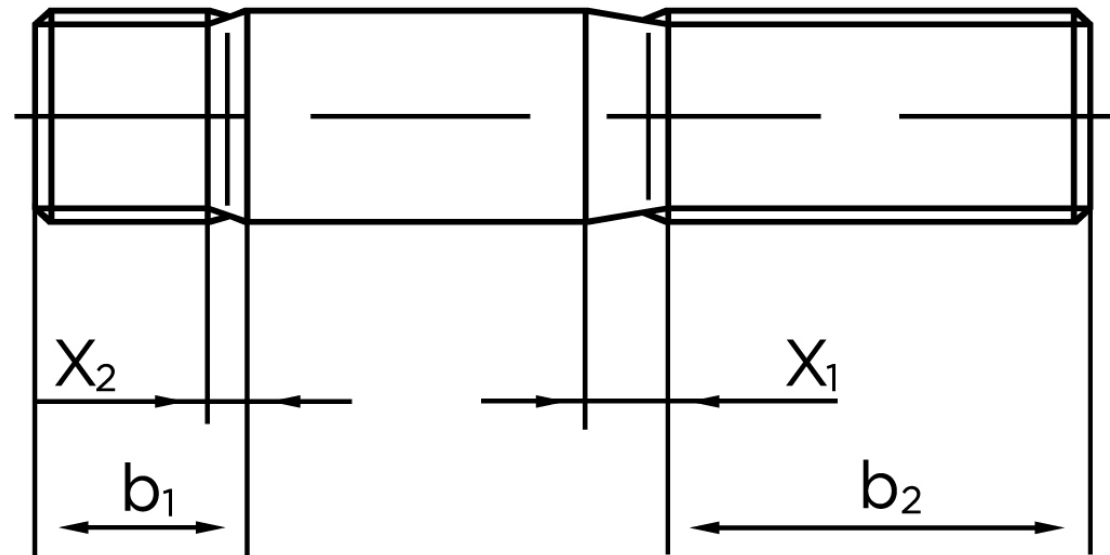

## Pindbolt DIN 938 Ubehandlet Stål Kl. 5.8, Metal-Ende ~ 1 d M12x35 (100 Stk)

SKU: 009385000120035

GTIN:

Norm	DIN 938
Dimensions	12
$b_1$	12
$x_1$	4,3
$x_2$	2.2
$b_2^1$	30
$b_2^2$	36
$b_2^3$	49
Bemærkning	$b_1$ = Indskrueningsenden $b_2$ = Møtrik enden $b_2^1$ for $l \leq 125$ mm $b_2^2$ for 125 mm $b_3$ for $l > 200$ mm