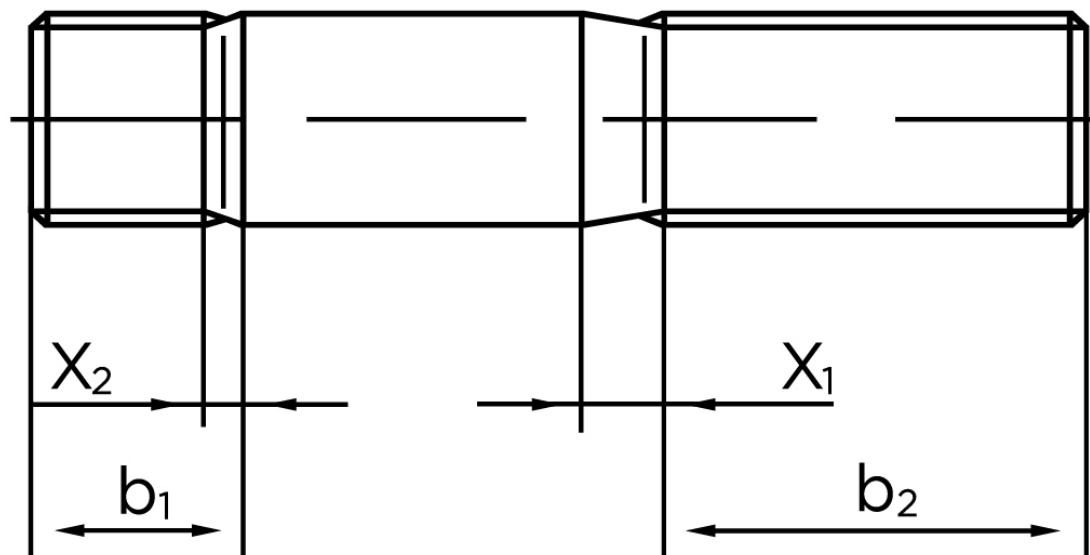

Pindbolt DIN 938 Ubehandlet Stål kl. 8.8, Metal-Ende ~ 1 d M12x35 (50 Stk)

SKU: 009388000120035

GTIN:

Norm	DIN 938
Dimensions	12
b_1	12
x_1	4,3
x_2	2.2
b_2^1	30
b_2^2	36
b_2^3	49
Bemærkning	b_1 = Indskrueningsenden b_2 = Møtrik enden b_2^1 for $l \leq 125$ mm b_2^2 for 125 mm b_3 for $l > 200$ mm