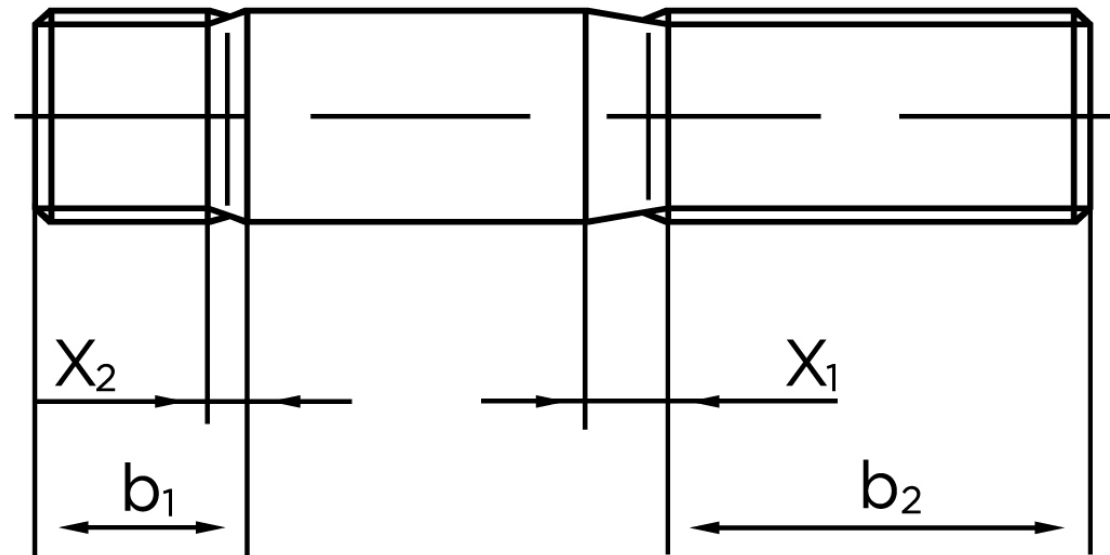

Pindbolt DIN 938 8 Elforzinket Stål kl. 5.8, Metal-Ende ~ 1 d M12x35 (50 Stk)

SKU: 009388100120035

GTIN:

Norm	DIN 938
Dimensions	12
b_1	12
x_1	4,3
x_2	2.2
b_2^1	30
b_2^2	36
b_2^3	49
Bemærkning	b_1 = Indskrueningsenden b_2 = Møtrik enden b_2^1 for $l \leq 125$ mm b_2^2 for 125 mm b_3 for $l > 200$ mm