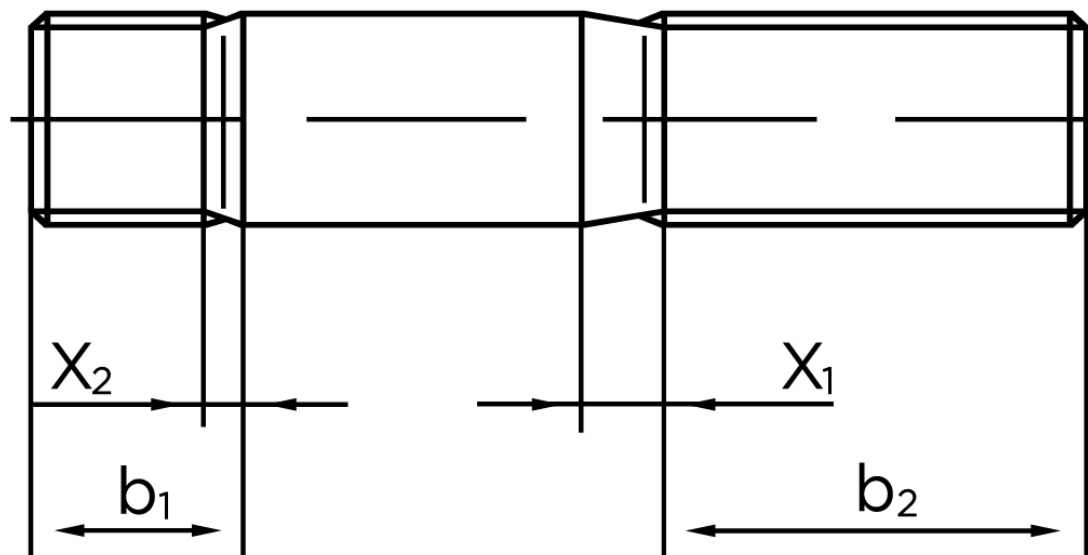

## Pindbolt DIN 938 Rustfri A2, Metal-Ende ~ 1 d M12x35 (25 Stk)

SKU: 009389200120035

GTIN:

Norm	DIN 938
Dimensions	12
$b^1$	12
$x_1$	4,3
$x_2$	2.2
$b_2^1$	30
$b_2^2$	36
$b_2^3$	49
Bemærkning	$b_1$ = Indskrueningsenden $b_2$ = Møtrik enden $b_2^1$ for $l \leq 125$ mm $b_2^2$ for 125 mm $b_3$ for $l > 200$ mm