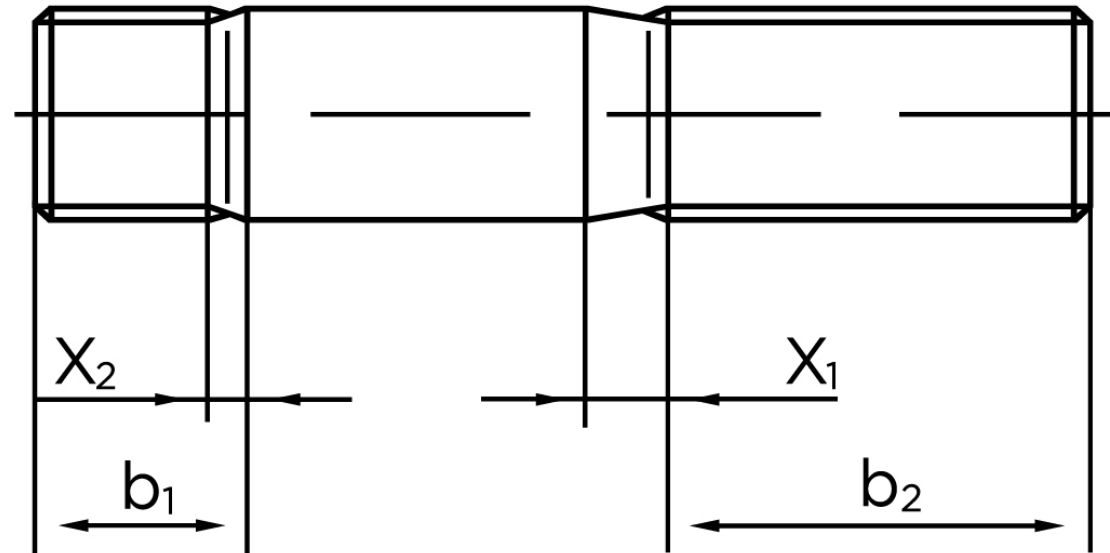

Pindbolt DIN 938 Elforzinket Stål kl. 5.8, Metal-Ende ~ 1 d M12x40 (100 Stk)

SKU: 009385100120040

GTIN:

| Norm | DIN 938 |
|------------|---|
| Dimensions | 12 |
| b_1 | 12 |
| x_1 | 4,3 |
| x_2 | 2.2 |
| b_2^1 | 30 |
| b_2^2 | 36 |
| b_2^3 | 49 |
| Bemærkning | b_1 = Indskrueningsenden b_2 = Møtrik enden b_2^1 for $l \leq 125$ mm b_2^2 for 125 mm b_3 for $l > 200$ mm |