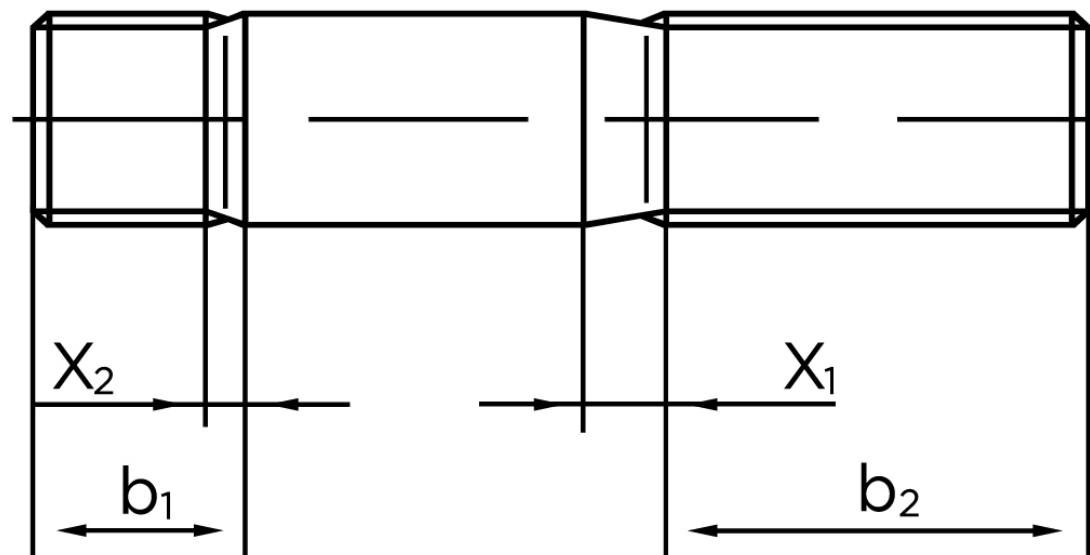

## Pindbolt DIN 938 Elforzinket Stål AD W7 kl. 5.6, Metal-Ende ~ 1 d M12x40 (100 Stk)

SKU: 009385140120040

GTIN:

Norm	DIN 938
Dimensions	12
$b^1$	12
$x_1$	4,3
$x_2$	2.2
$b_2^1$	30
$b_2^2$	36
$b_2^3$	49
Bemærkning	$b_1$ = Indskrueningsenden $b_2$ = Møtrik enden $b_2^1$ for $l \leq 125$ mm $b_2^2$ for 125 mm $b_3$ for $l > 200$ mm