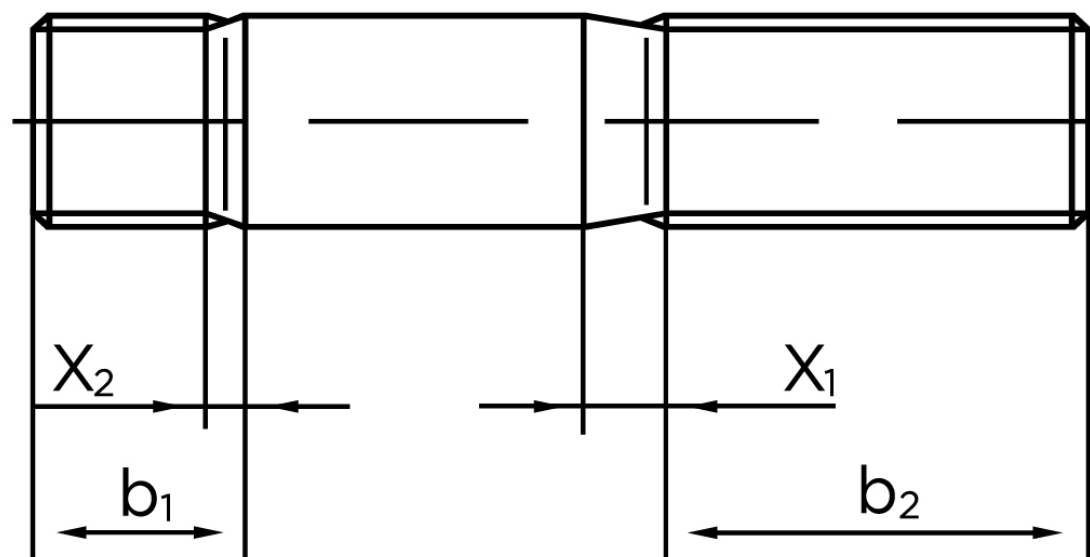

Pindbolt DIN 938 Ubehandlet Stål Kl. 5.8, Metal-Ende ~ 1 d M12x45 (50 Stk)

SKU: 009385000120045

GTIN:

Norm	DIN 938
Dimensions	12
b_1	12
x_1	4,3
x_2	2.2
b_2^1	30
b_2^2	36
b_2^3	49
Bemærkning	b_1 = Indskrueningsenden b_2 = Møtrik enden b_2^1 for $l \leq 125$ mm b_2^2 for 125 mm b_3 for $l > 200$ mm