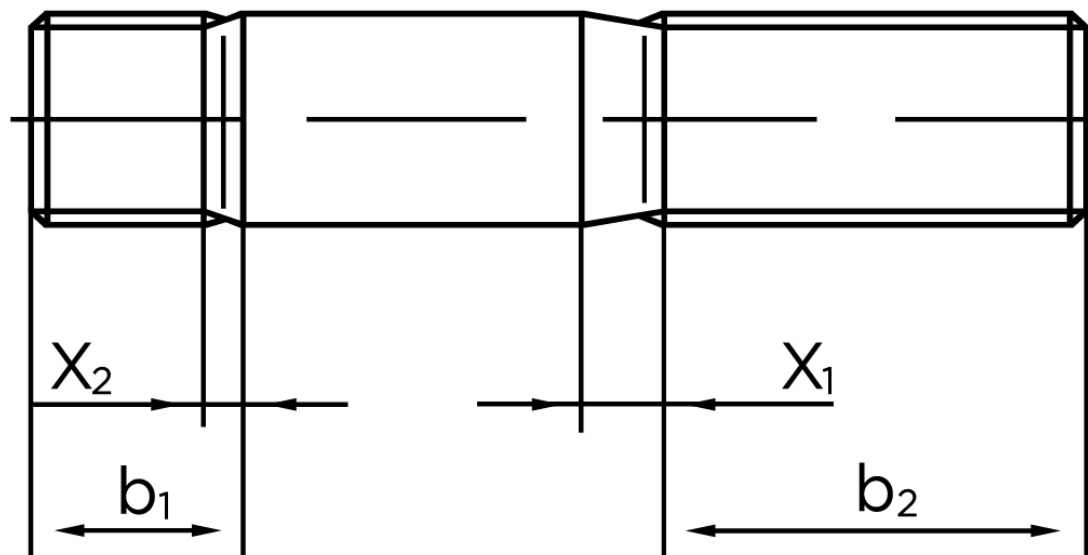

BOLTE

KVALITETSSKRUER OG -BOLTE PÅ NETTET

Pindbolt DIN 938 Rustfri A2, Metal-Ende ~ 1 d M12x45 (25 Stk)

SKU: 009389200120045

GTIN:

Norm	DIN 938
Dimensions	12
b^1	12
x_1	4,3
x_2	2.2
b_2^1	30
b_2^2	36
b_2^3	49
Bemærkning	b_1 = Indskrueningsenden b_2 = Møtrik enden b_2^1 for $l \leq 125$ mm b_2^2 for 125 mm b_3 for $l > 200$ mm