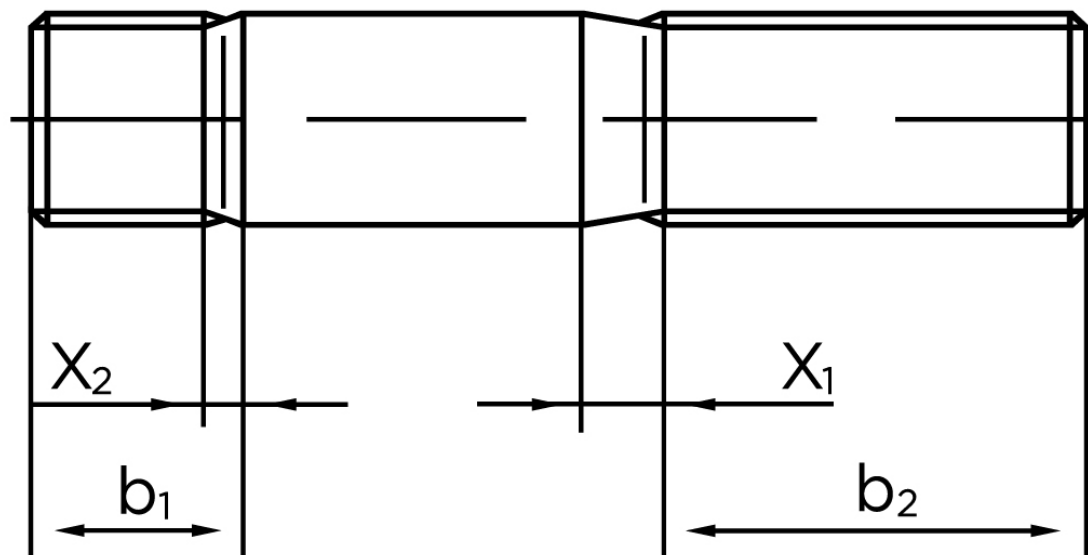

BOLTE

KVALITETSSKRUER OG -BOLTE PÅ NETTET

Pindbolt DIN 938 Rustfri-Syrefast A4, Metal-Ende ~ 1 d M12x45 (25 Stk)

SKU: 009389400120045

GTIN:

Norm	DIN 938
Dimensions	12
b^1	12
x_1	4,3
x_2	2.2
b_2^1	30
b_2^2	36
b_2^3	49
Bemærkning	b_1 = Indskrueningsenden b_2 = Møtrik enden b_2^1 for $l \leq 125$ mm b_2^2 for 125 mm b_3 for $l > 200$ mm