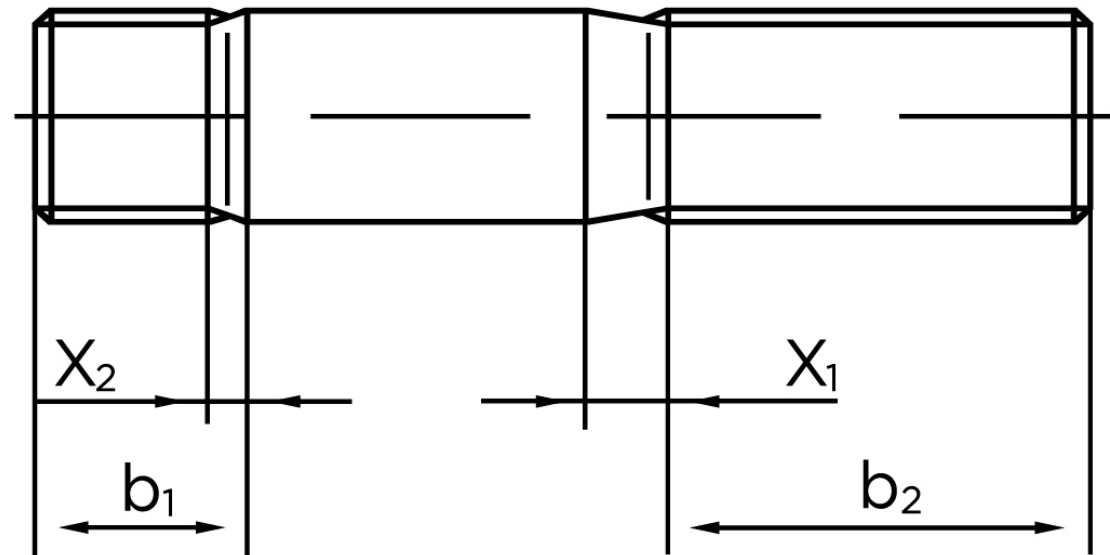

Pindbolt DIN 938 Ubehandlet Stål Kl. 5.8, Metal-Ende ~ 1 d M12x50 (50 Stk)

SKU: 009385000120050

GTIN:

Norm	DIN 938
Dimensions	12
b^1	12
x_1	4,3
x_2	2.2
b_2^1	30
b_2^2	36
b_2^3	49
Bemærkning	b_1 = Indskrueningsenden b_2 = Møtrik enden b_2^1 for $l \leq 125$ mm b_2^2 for 125 mm b_3 for $l > 200$ mm