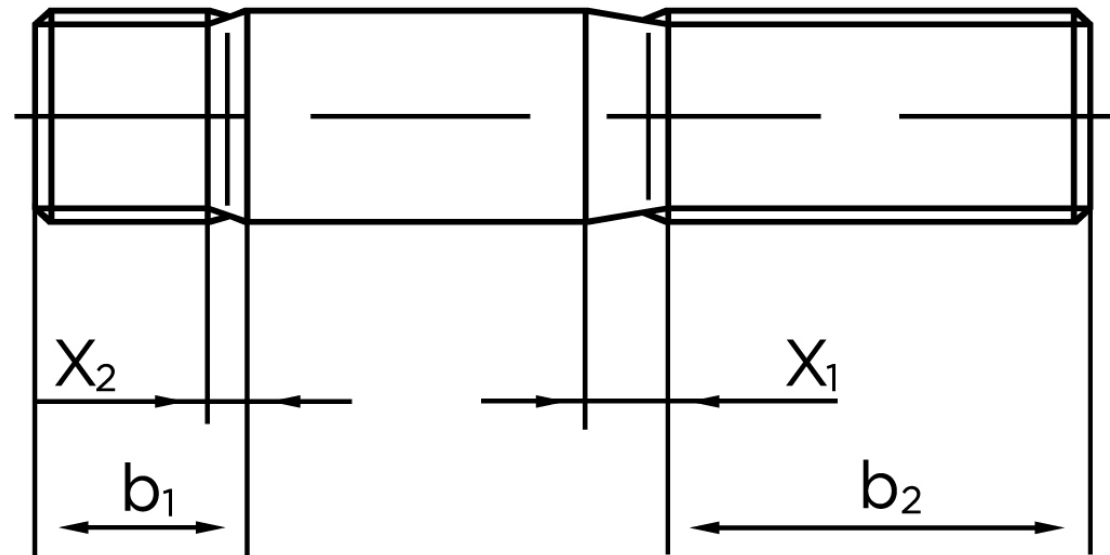

## Pindbolt DIN 938 Elforzinket Stål kl. 5.8, Metal-Ende ~ 1 d M12x50 (50 Stk)

SKU: 009385100120050

GTIN:

| Norm       | DIN 938   |
|------------|---|
| Dimensions | 12  |
| $b^1$      | 12  |
| $x_1$      | 4,3   |
| $x_2$      | 2.2   |
| $b_2^1$    | 30  |
| $b_2^2$    | 36  |
| $b_2^3$    | 49  |
| Bemærkning | $b_1$ = Indskrueningsenden<br>$b_2$ = Møtrik enden<br>$b_2^1$ for $l \leq 125$ mm<br>$b_2^2$ for 125 mm<br>$b_3$ for $l > 200$ mm |