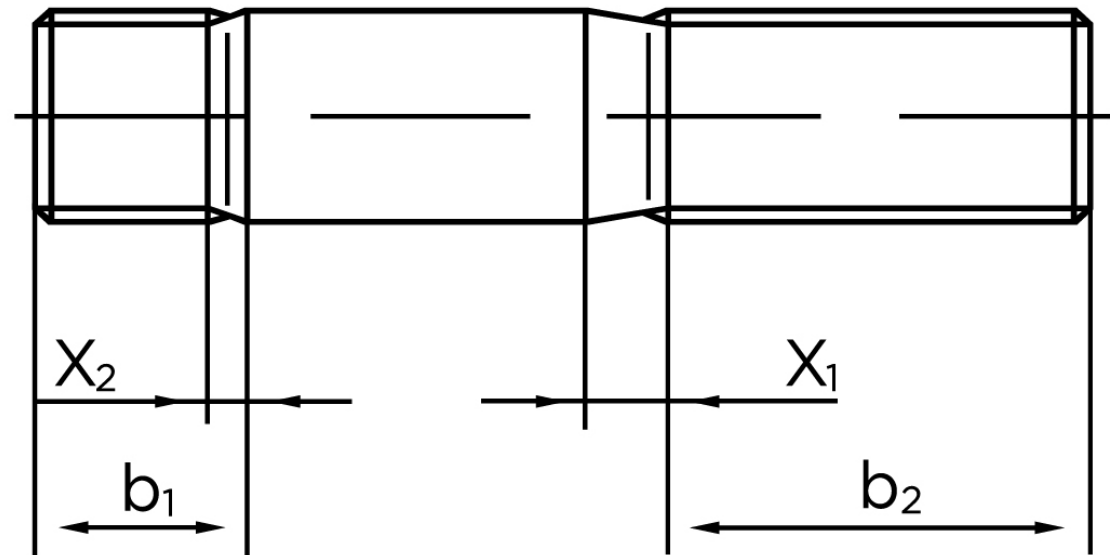

BOLTE

KVALITETSSKRUER OG -BOLTE PÅ NETTET

Pindbolt DIN 938 Rustfri-Syrefast A4, Metal-Ende ~ 1 d M12x50 (25 Stk)

SKU: 009389400120050

GTIN:

| Norm | DIN 938 |
|------------|---|
| Dimensions | 12 |
| b^1 | 12 |
| x_1 | 4,3 |
| x_2 | 2.2 |
| b_2^1 | 30 |
| b_2^2 | 36 |
| b_2^3 | 49 |
| Bemærkning | b_1 = Indskrueningsenden b_2 = Møtrik enden b_2^1 for $l \leq 125$ mm b_2^2 for 125 mm b_3 for $l > 200$ mm |