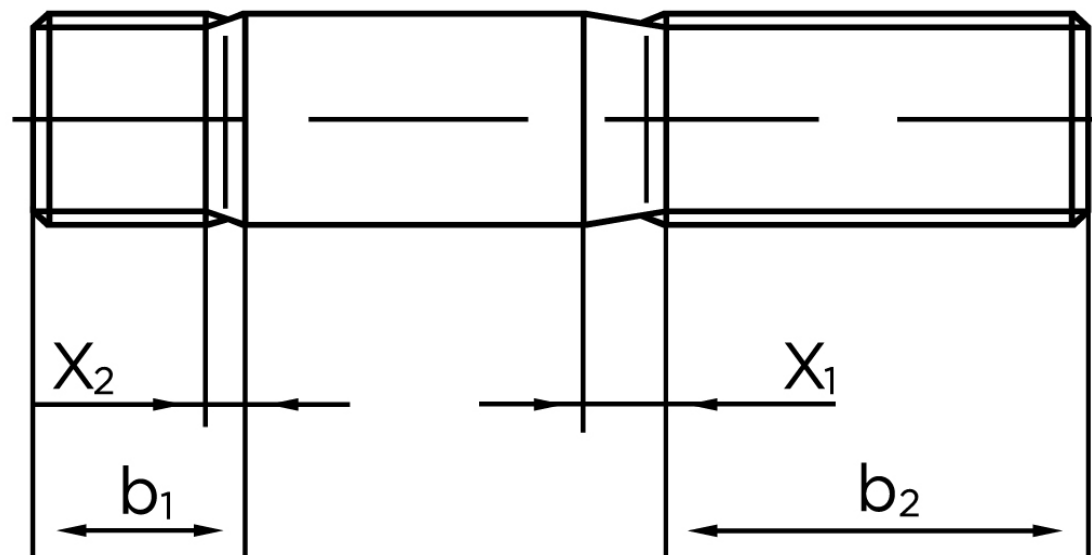

## Pindbolt DIN 938 8 Elforzinket Stål kl. 5.8, Metal-Ende ~ 1 d M12x55 (25 Stk)

SKU: 009388100120055

GTIN:

Norm	DIN 938
Dimensions	12
$b^1$	12
$x_1$	4,3
$x_2$	2.2
$b_2^1$	30
$b_2^2$	36
$b_2^3$	49
Bemærkning	$b_1$ = Indskrueningsenden $b_2$ = Møtrik enden $b_2^1$ for $l \leq 125$ mm $b_2^2$ for 125 mm $b_3$ for $l > 200$ mm