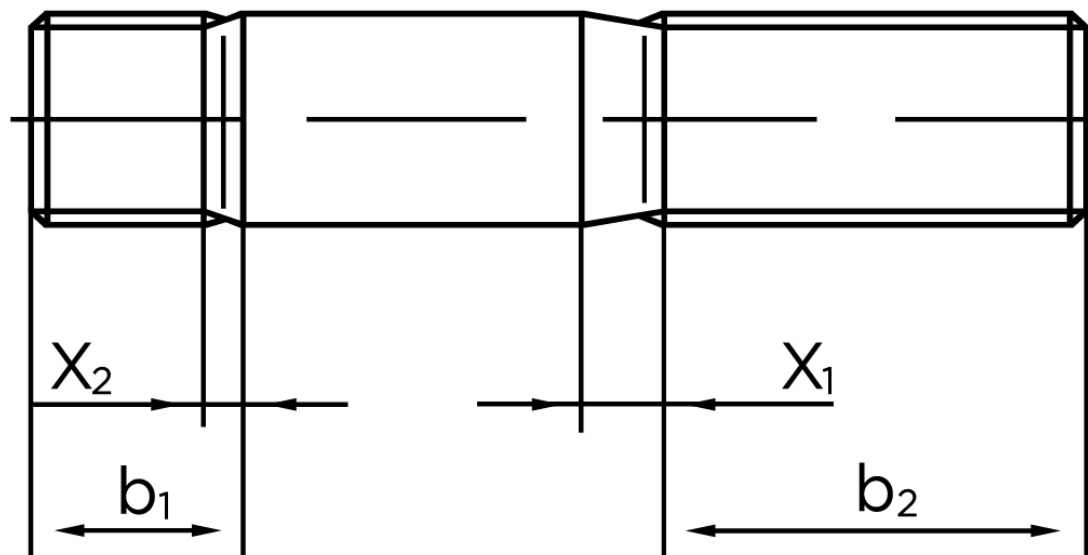

BOLTE

KVALITETSSKRUER OG -BOLTE PÅ NETTET

Pindbolt DIN 938 Rustfri A2, Metal-Ende ~ 1 d M12x55 (10 Stk)

SKU: 009389200120055

GTIN:

| Norm | DIN 938 |
|------------|---|
| Dimensions | 12 |
| b^1 | 12 |
| x_1 | 4,3 |
| x_2 | 2.2 |
| b_2^1 | 30 |
| b_2^2 | 36 |
| b_2^3 | 49 |
| Bemærkning | b_1 = Indskrueningsenden b_2 = Møtrik enden b_2^1 for $l \leq 125$ mm b_2^2 for 125 mm b_3 for $l > 200$ mm |