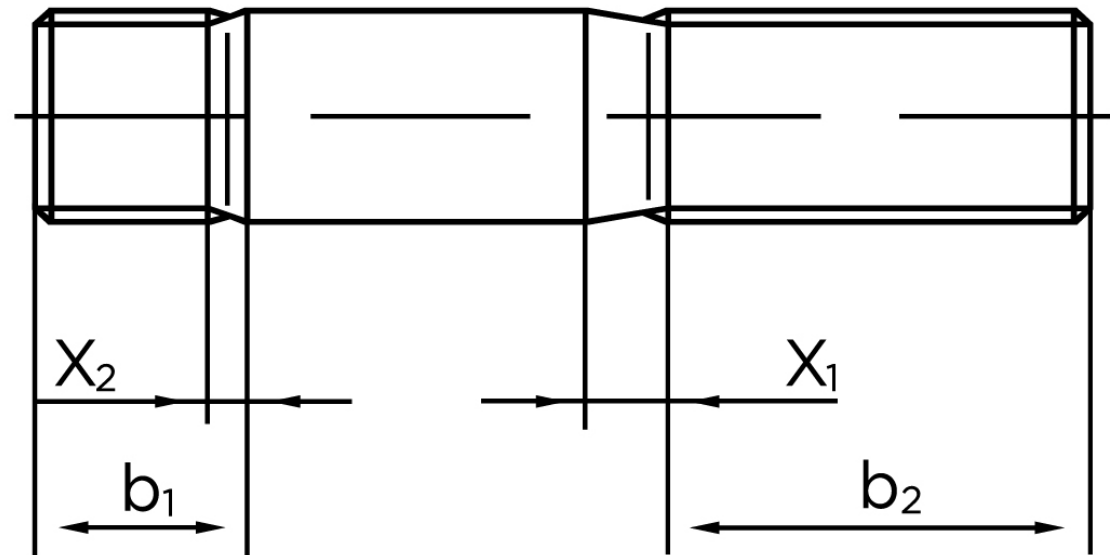

Pindbolt DIN 938 Rustfri-Syrefast A4, Metal-Ende ~ 1 d M12x55 (10 Stk)

SKU: 009389400120055

GTIN:

Norm	DIN 938
Dimensions	12
b^1	12
x_1	4,3
x_2	2.2
b_2^1	30
b_2^2	36
b_2^3	49
Bemærkning	b_1 = Indskrueningsenden b_2 = Møtrik enden b_2^1 for $l \leq 125$ mm b_2^2 for 125 mm b_3 for $l > 200$ mm