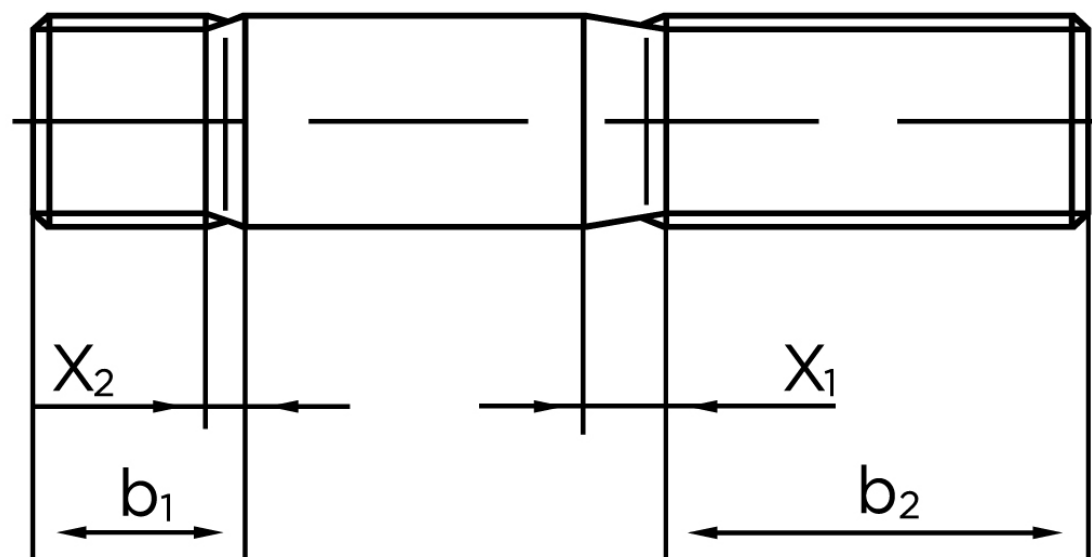

BOLTE

KVALITETSSKRUER OG -BOLTE PÅ NETTET

Pindbolt DIN 938 Rustfri-Syrefast A4, Metal-Ende ~ 1 d M12x60 (10 Stk)

SKU: 009389400120060

GTIN:

Norm	DIN 938
Dimensions	12
b^1	12
x_1	4,3
x_2	2.2
b_2^1	30
b_2^2	36
b_2^3	49
Bemærkning	b_1 = Indskrueningsenden b_2 = Møtrik enden b_2^1 for $l \leq 125$ mm b_2^2 for 125 mm b_3 for $l > 200$ mm