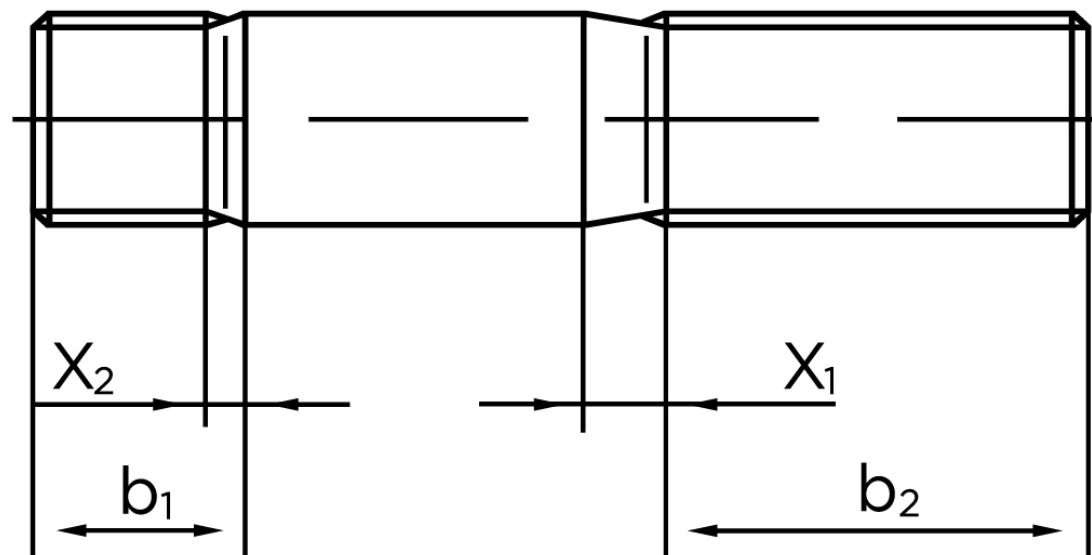

Pindbolt DIN 938 Ubehandlet Stål Kl. 5.8, Metal-Ende ~ 1 d M12x65 (50 Stk)

SKU: 009385000120065

GTIN:

Norm	DIN 938
Dimensions	12
b^1	12
x_1	4,3
x_2	2.2
b_2^1	30
b_2^2	36
b_2^3	49
Bemærkning	b_1 = Indskrueningsenden b_2 = Møtrik enden b_2^1 for $l \leq 125$ mm b_2^2 for 125 mm b_3 for $l > 200$ mm