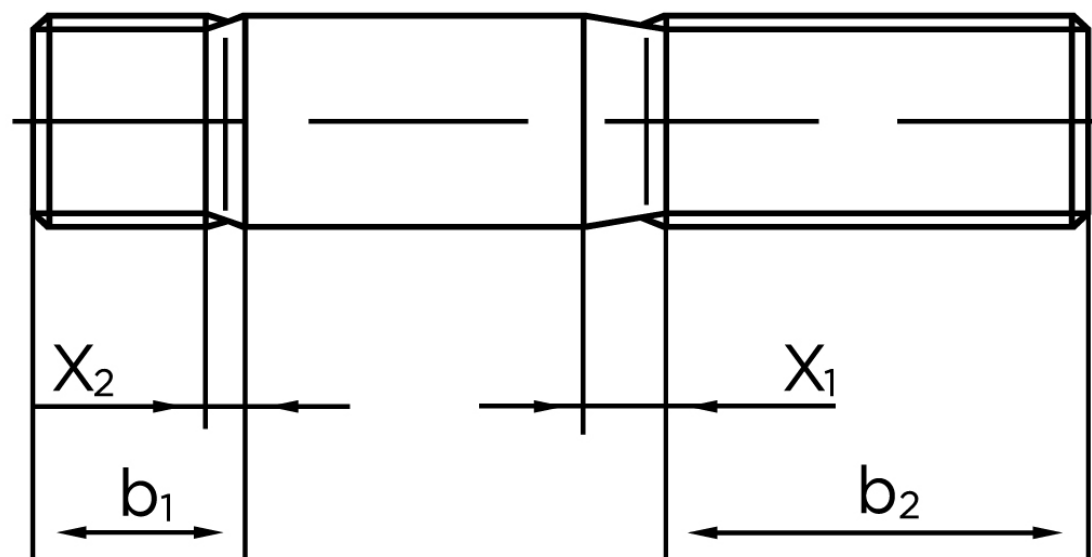

Pindbolt DIN 938 Ubehandlet Stål AD W7 Kl. 5.6, Metal-Ende ~ 1 d M12x65 (50 Stk)

SKU: 009385040120065

GTIN:

Norm	DIN 938
Dimensions	12
b^1	12
x_1	4,3
x_2	2.2
b_2^1	30
b_2^2	36
b_2^3	49
Bemærkning	b_1 = Indskrueningsenden b_2 = Møtrik enden b_2^1 for $l \leq 125$ mm b_2^2 for 125 mm b_3 for $l > 200$ mm